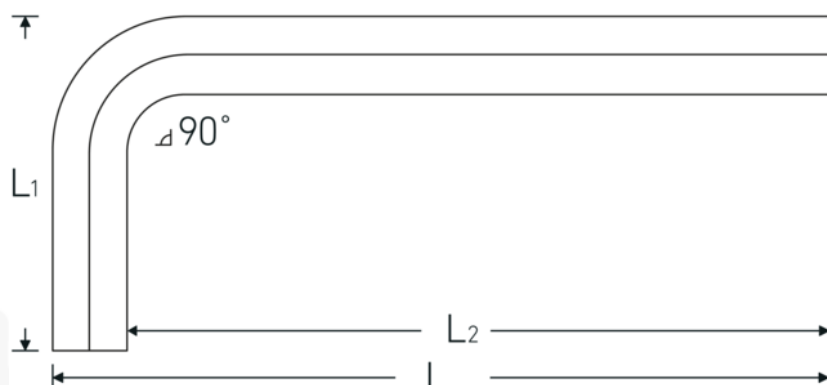

Sechskant-Winkelschraubendreher

10760a

Art.No. **43553004**
GTIN **4018754332274**
Model **10760a 1/16**
WINKELSCHRAUBENDREHER
SECHSKANT

Bezeichnung. Sechskant-Winkelschraubendreher Abtriebssechskant 1/16 L.15mm x 45mm

Eigenschaften.

- für zöllige Innensechskantschrauben
- Chrom-Alloy-Steel, vernickelt

Vorteile.

für Innensechskantschrauben.

Technische Zeichnung.

Technische Attribute.

Abtriebsprofil Sechskant
Abtriebssechskant außen (Zoll) 1/16

Logistikdaten.

Tiefe mm (IFS) 46
Breite mm (IFS) 15

L1	15 mm	Höhe mm (IFS)	2
L2	45 mm	Länge (verpackt, mm)	170
		Breite (verpackt, mm)	100
		Höhe (verpackt, mm)	3
		Volumen (verpackt, dm3)	0.051 dm3
		Art.-Nr.	43553004
		Gewicht (brutto, kg)	0,012
		Gewicht PAP (kg)	0,000
		Gewicht PVC (kg)	0,004
		GTIN	4018754332274
		Ursprungsland	GERMANY
		Ursprungsregion	Nordrhein-Westfalen
		WEEE/ElektroG	nicht ear-pflichtig
		Zolltarifnr	82054000
		Packnorm	10
		Gewicht (g)	1 g