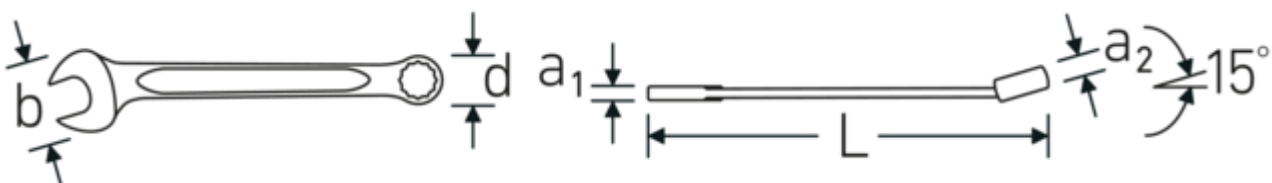

Ringmaulschlüssel OPEN BOX, zöllig

OPEN BOX 13a

Art.No. **40485656**
GTIN **4018754020287**
Model **OPEN BOX 13a 1 1/4**

Bezeichnung. Ringmaulschlüssel SW 1 1/4 " L.360mm

Eigenschaften.

- **zöllige, gleiche** Schlüsselweiten
- Ringseite gerade, Maulseite 15° abgewinkelt
- stabile, schlanke und leichte Konstruktion
- hohe Biegefestigkeit durch das Doppel-T-Profil
- verstärkte Verbindung zwischen Maul und Schaft
- griffige, angenehme Haptik durch das STAHLWILLE Rundfinish
- hoch belastbar und langlebig
- im Gesenk geschmiedet, gehärtet und im Ölbad abgekühlt
- qualitativer Chrome-Alloy-Steel für lange Standzeit und Lebensdauer, korrosionsbeständig verchromt
- DIN 3113 Form A/ISO 7738 Form A

Vorteile.

Hochwertiger Ringmaulschlüssel OPEN BOX, zöllig, Ring- und Maulseite 15° abgewinkelt, Länge 360 mm, DIN 3113 Form A, Chrome-Alloy-Steel, verchromt, 40485656.

Technische Zeichnung.

Technische Attribute.

a1	9,4 mm
a2	16,5 mm
Breite mm (b)	70 mm
d	45,8 mm
DIN	DIN 3113 Form A
Länge mm (L)	360 mm
Legierung	Chrome-Alloy-Steel, verchromt
Maulstellung	15 °
Ringstellung	15 °
Schlüsselweite 1 [Zoll]	1 1/4 "
Schlüsselweite 2 [Zoll]	1 1/4 "