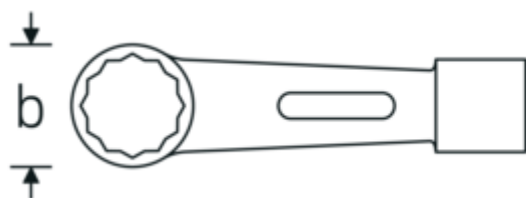

### Technische Zeichnung.

### Technische Attribute.

a	57 mm
Breite mm (b)	117 mm
Länge mm (L)	440 mm
Schlüsselweite 1 [mm]	85 mm