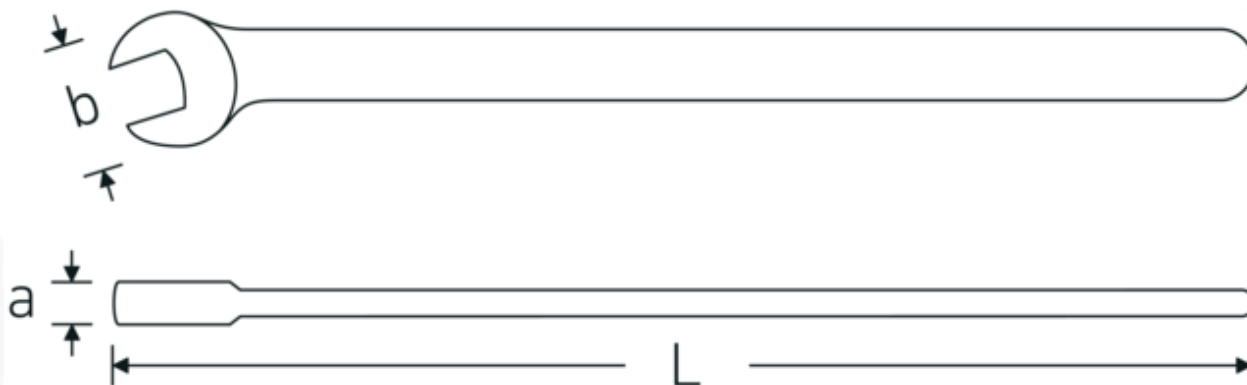

## VDE single-ended open-jaw spanners

### 12160 VDE

Art.No. 44180017  
GTIN 4018754253999  
Model 12160 VDE 17

**Label.** VDE single-ended open-jaw spanners Spanner size nullmm L.200mm

- Features.**
- Chrome Alloy Steel, chrome plated
  - VDE insulated up to 1000 V
  - DIN EN 60900
  - Insulated according to IEC 900 - AC/1000 V

## Technical Drawing.

## Technical Attributes.

<b>a</b>	12,5 mm
<b>Width mm (b)</b>	40 mm
<b>Length mm (L)</b>	200 mm
<b>Spanner width 1 [mm]</b>	17 mm