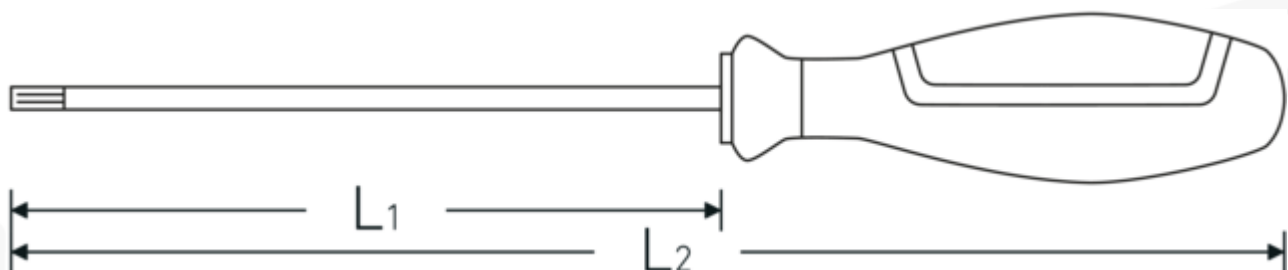

VDE-TORX® Schraubendreher 4676 VDE

4676 VDE

Art.No. **46763025**
GTIN **4018754338207**
Model **4676 VDE T25 TORX-
SCHRAUBENDREHER**

Bezeichnung. VDE-TORX® Schraubendreher T25 L.125mm

Eigenschaften.

- reduzierter Klingendurchmesser: zum Erreichen und Betätigen von tief liegenden Verschraubungen bzw. Schrauben z.B. in Schaltschränken
- bündiger Abschluss mit der Klingenspitze durch integrierte Schutzisolierung: spart wertvollen Platz und ermöglicht optimalen Zugang auch in engsten Bauräumen Abrollschutz verhindert unerwünschtes Wegrollen vom Arbeitsplatz
- für Innen-TORX® Schrauben
- Chrome-Alloy-Steel
- Klinge brüniert
- VDE isoliert bis 1000 V
- DIN EN 60900
- Schutzisoliert nach IEC 900 - AC/1000 V AC/1000 V

Technische Zeichnung.

Technische Attribute.

Abtriebsprofil TORX®
Größe Abtriebsprofil T25

Logistikdaten.

Tiefe mm (IFS) 239
Breite mm (IFS) 34

L1	125 mm	Höhe mm (IFS)	34
L2	240 mm	Länge (verpackt, mm)	240
		Breite (verpackt, mm)	115
		Höhe (verpackt, mm)	73
		Volumen (verpackt, dm ³)	2.0148 dm ³
		Art.-Nr.	46763025
		Gewicht (brutto, kg)	1,010
		Gewicht PAP (kg)	0,102
		Gewicht PVC (kg)	0,000
		GTIN	4018754338207
		Ursprungsland	GERMANY
		Ursprungsregion	Nordrhein-Westfalen
		WEEE/ElektroG	nicht ear-pflichtig
		Zolltarifnr	82054000
		Packnorm	10
		Gewicht (g)	58 g

Varianten.

Art.-Nr.	Artikelnr (ERP)	Bezeichnung	GTIN
46763010	4676 VDE T10 TORX-SCHRAUBENDREHER	VDE-TORX® Schraubendreher T10 L.100mm	4018754338177
46763015	4676 VDE T15 TORX-SCHRAUBENDREHER	VDE-TORX® Schraubendreher T15 L.100mm	4018754338184
46763020	4676 VDE T20 TORX-SCHRAUBENDREHER	VDE-TORX® Schraubendreher T20 L.100mm	4018754338191
46763025	4676 VDE T25 TORX-SCHRAUBENDREHER	VDE-TORX® Schraubendreher T25 L.125mm	4018754338207
46763030	4676 VDE T30 TORX-SCHRAUBENDREHER	VDE-TORX® Schraubendreher T30 L.150mm	4018754338214