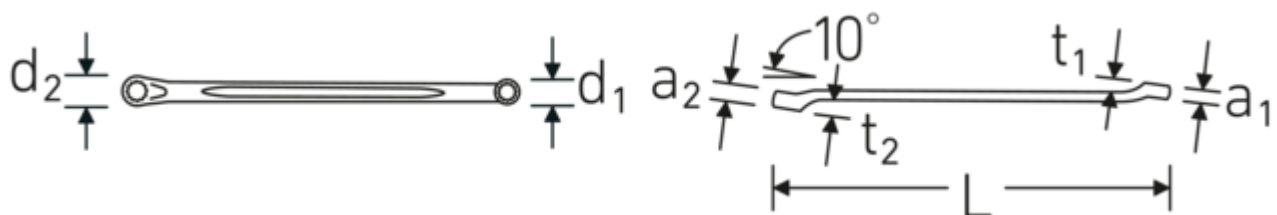

Doppelringschlüssel, zöllig

230a

Art.No. 41613234
GTIN 4018754023097
Model 230a 1/2 x 9/16

Bezeichnung. Doppelringschlüssel SW 1/2 x 9/16 " L.235mm

- Eigenschaften.**
- **zöllige** Schlüsselweiten
 - flach gekröpft
 - SAE AS 954 (Maße und Prüfwerte)
 - Fed. Spec. GGG-W-636E
 - S.B.A.C. Techn. Spec. T.S. 48 bis 1/2"
 - stabile, schlanke und leichte Konstruktion
 - enorm belastbar und langlebig
 - griffige, angenehme Haptik durch das STAHlwILLE Rundfinish
 - HPQ® Hochleistungsstahl, verchromt

Vorteile.

Hochwertiger Doppelringschlüssel, flach gekröpft, mit zölligen Schlüsselweiten.

Technische Zeichnung.

Technische Attribute.

a1	9,1 mm
a2	9,5 mm
Abtriebsprofil	Doppelsechskant AS-Drive®
d1	19,5 mm
d2	20,7 mm
Länge mm (L)	235 mm
Schlüsselweite 1 [Zoll]	1/2 "
Schlüsselweite 2 [Zoll]	9/16 "
t1	12,2 mm
t2	12,9 mm

Logistikdaten.

Tiefe mm (IFS)	240
Breite mm (IFS)	21
Höhe mm (IFS)	15
Länge (verpackt, mm)	245
Breite (verpackt, mm)	50
Höhe (verpackt, mm)	42
Volumen (verpackt, dm3)	0.5145 dm3
Art.-Nr.	41613234
Gewicht (brutto, kg)	1,130
Gewicht PAP (kg)	0,000
Gewicht PVC (kg)	0,010
GTIN	4018754023097
Ursprungsland	GERMANY
Ursprungsregion	Nordrhein-Westfalen
WEEE/ElektroG	nicht ear-pflichtig
Zolltarifnr	82041100
Packnorm	10
Gewicht (g)	110 g