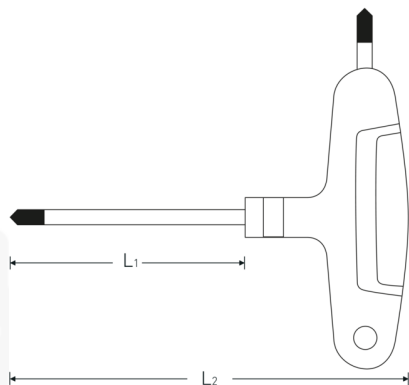

### Bezeichnung.

TORX® Schraubendreher T30 L.130mm

### Eigenschaften.

- mit 3-Komponenten-Quergriff
- für Innen-TORX® Schrauben
- Chrom-Alloy-Steel, mattverchromt
- schwarze Spitze

## Technische Attribute.

<b>Abtriebsprofil</b>	TORX®
<b>Größe Abtriebsprofil</b>	T30
<b>L1</b>	130 mm
<b>L2</b>	155 mm