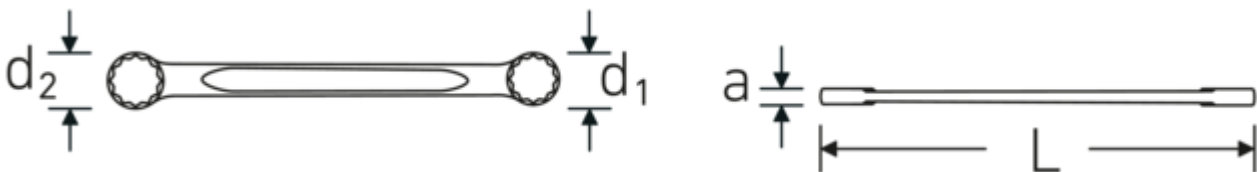

Doppelringschlüssel, metrisch

StahlwilleSTABIL®21

Art.No. 41052732
GTIN 4018754085187
Model 21 27 x 32

Bezeichnung.

Doppelringschlüssel SW 27 x 32 mm L.320mm

Eigenschaften.

- **metrische** Schlüsselweiten
- gerade Ausführung
- DIN 837/ISO 10103
- stabile, schlanke und leichte Konstruktion
- enorm belastbar und langlebig
- hohe Biegefestigkeit durch das Doppel-T-Profil
- griffige, angenehme Haptik durch das STAHLWILLE Rundfinish
- im Gesenk geschmiedet, gehärtet und im Ölbad abgekühlt
- Chrome-Alloy-Steel, verchromt

Vorteile.

Hochwertiger Doppelringschlüssel in gerader Ausführung mit metrischen Schlüsselweiten.

Technische Zeichnung.

Technische Attribute.

a	12 mm
Abtriebsprofil	Doppelsechskant AS-Drive®
d1	38,5 mm
d2	45,5 mm
Länge mm (L)	320 mm
Schlüsselweite 1 [mm]	27 mm
Schlüsselweite 2 [mm]	32 mm

Logistikdaten.

Tiefe mm (IFS)	321
Breite mm (IFS)	46
Höhe mm (IFS)	13
Länge (verpackt, mm)	345
Breite (verpackt, mm)	95
Höhe (verpackt, mm)	40
Volumen (verpackt, dm3)	1.311 dm3
Art.-Nr.	41052732
Gewicht (brutto, kg)	1,415
Gewicht PAP (kg)	0,000
Gewicht PVC (kg)	0,014
GTIN	4018754085187
Ursprungsland	GERMANY
Ursprungsregion	Nordrhein-Westfalen
WEEE/ElektroG	nicht ear-pflichtig
Zolltarifnr	82041100
Packnorm	5
Gewicht (g)	283 g