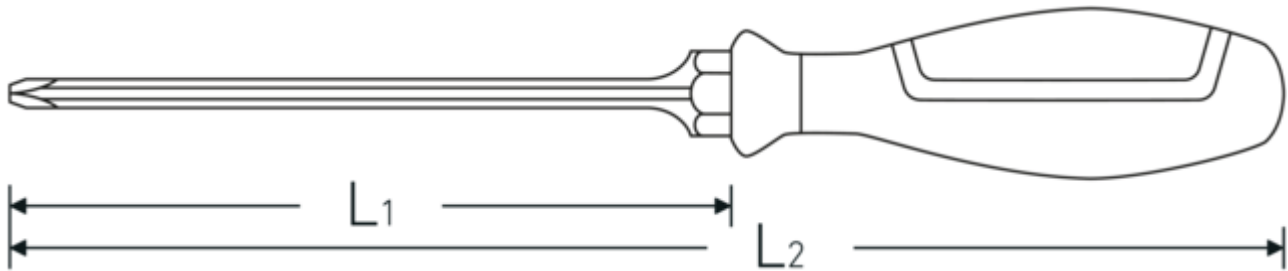

Robust.

Ob Schlitz oder Kreuzschlitz – die rauen Klingenspitzen übertragen auch größte Drehmomente auf die Schrauben – präzise und sicher.

Technische Zeichnung.

Technische Attribute.

Abtriebsprofil	POZIDRIV®/ SUPADRIV®
Größe Abtriebsprofil	PZ1
L1	80 mm
L2	185 mm

Logistikdaten.

Tiefe mm (IFS)	185
Breite mm (IFS)	25
Höhe mm (IFS)	25
Länge (verpackt, mm)	205
Breite (verpackt, mm)	105
Höhe (verpackt, mm)	70
Volumen (verpackt, dm3)	1.50675 dm3
Art.-Nr.	46703001
Gewicht (brutto, kg)	0,552
Gewicht PAP (kg)	0,082
Gewicht PVC (kg)	0,000
GTIN	4018754279111
Ursprungsland	GERMANY
Ursprungsregion	Nordrhein-Westfalen
WEEE/ElektroG	nicht ear-pflichtig
Zolltarifnr	82054000
Packnorm	10
Gewicht (g)	46 g