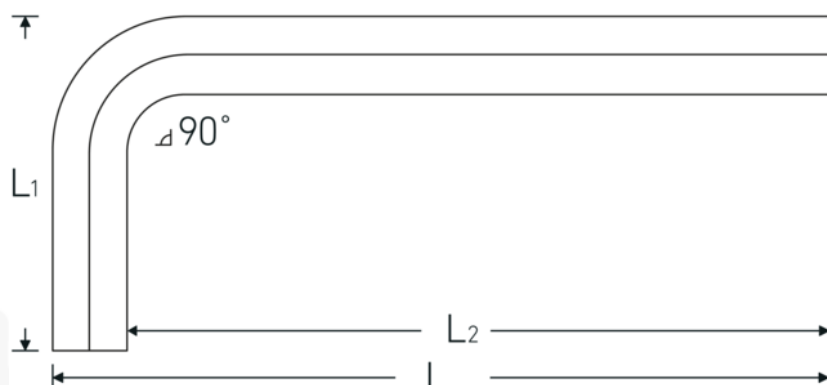

Sechskant-Winkelschraubendreher

10760aCV

Art.No. **43550010**
GTIN **4018754029433**
Model **10760 ACV 5/32**
WINKELSCHRAUBENDREHER

Bezeichnung. Sechskant-Winkelschraubendreher Abtriebssechskant 5/32 L.25mm x 65mm

Eigenschaften.

- für Innensechskantschrauben
- Chrom-Vanadium, vernickelt (0,028; 0,035; 0,050" brüniert)

Vorteile.

für Innensechskantschrauben.

Technische Zeichnung.

Technische Attribute.

Abtriebsprofil Sechskant
Abtriebssechskant außen (Zoll) 5/32

Logistikdaten.

Tiefe mm (IFS) 73
Breite mm (IFS) 29

L1	25 mm	Höhe mm (IFS)	5
L2	65 mm	Länge (verpackt, mm)	90
Länge mm (L)	73 mm	Breite (verpackt, mm)	50
		Höhe (verpackt, mm)	16
		Volumen (verpackt, dm3)	0.072 dm3
		Art.-Nr.	43550010
		Gewicht (brutto, kg)	0,100
		Gewicht PAP (kg)	0,000
		Gewicht PVC (kg)	0,003
		GTIN	4018754029433
		Ursprungsland	GERMANY
		Ursprungsregion	Hessen
		WEEE/ElektroG	nicht ear-pflichtig
		Zolltarifnr	82054000
		Packnorm	10
		Gewicht (g)	10 g