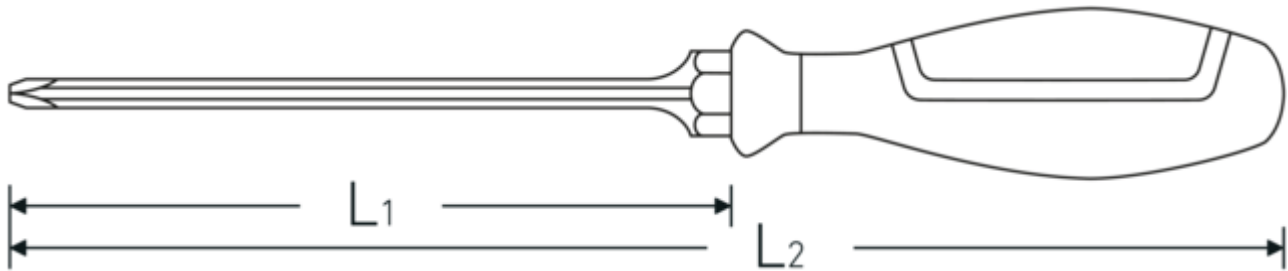

Robust.

Ob Schlitz oder Kreuzschlitz – die rauen Klingenspitzen übertragen auch größte Drehmomente auf die Schrauben – präzise und sicher.

Technische Zeichnung.

Technische Attribute.

Abtriebsprofil	Phillips-Recess®
Größe Abtriebsprofil	PH3
L1	150 mm
L2	275 mm