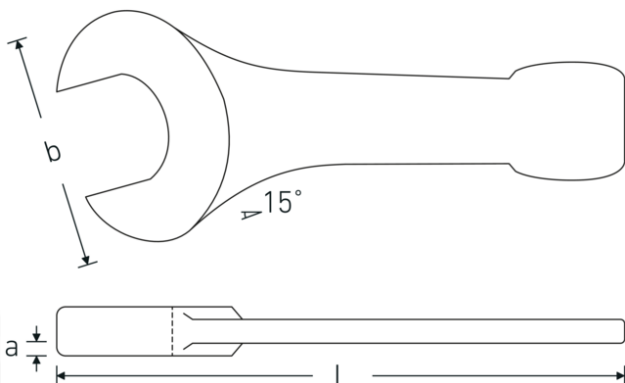

Schlagmaulschlüssel

4204

Art.No. **42040032**
GTIN **4018754023677**
Model **4204 32**

Bezeichnung. Schlagmaulschlüssel SW 32mm L.190mm

Eigenschaften.

- DIN 133
- Spezialstahl, stahlgrau

Vorteile.

DIN 133.

Technische Zeichnung.

Technische Attribute.

Länge mm (L) 190 mm
Schlüsselweite 1 [mm] 32 mm

Logistikdaten.

Tiefe mm (IFS) 189
Breite mm (IFS) 61

Höhe mm (IFS)	18
Länge (verpackt, mm)	189
Breite (verpackt, mm)	61
Höhe (verpackt, mm)	18
Volumen (verpackt, dm3)	0.207522 dm3
Art.-Nr.	42040032
Gewicht (brutto, kg)	0,395
Gewicht PAP (kg)	0,000
Gewicht PVC (kg)	0,000
GTIN	4018754023677
Ursprungsland	GERMANY
Ursprungsregion	Nordrhein-Westfalen
WEEE/ElektroG	nicht ear-pflichtig
Zolltarifnr	82041100
Packnorm	1
Gewicht (g)	395 g