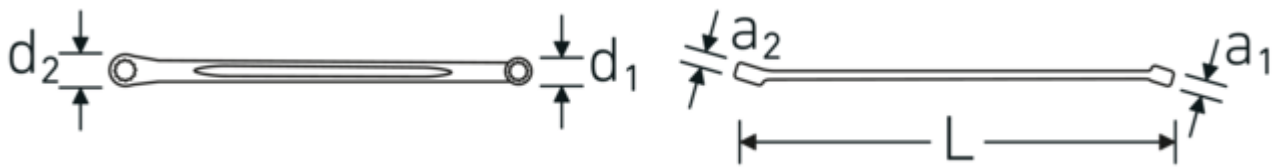

Doppelringschlüssel, zöllig, extra lang

220a

Art.No. **41433640**
GTIN **4018754156818**
Model **220a 5/8 x 3/4**

Bezeichnung.

Doppelringschlüssel SW 5/8 x 3/4 " L.363mm

Eigenschaften.

- **zöllige** Schlüsselweiten
- 15° abgewinkelt
- extra lange Ausführung für weniger Krafteinsatz bei konstant bleibendem Drehmoment
- geeignet für Arbeiten in beengten Platzverhältnissen
- stabile, schlanke und leichte Konstruktion
- enorm belastbar und langlebig
- griffige, angenehme Haptik durch das STAHLWILLE Rundfinish
- SAE AS 954-E (Prüfwerte)
- HPQ® Hochleistungsstahl, verchromt

Vorteile.

Hochwertiger Doppelringschlüssel in extra langer Ausführung für höhere Kraftübertragung.

Produkt-Highlights.

Extra lange Bauform.

Der Schlüssel bietet sich aufgrund der verlängerten Bauform für die Arbeit an schwer zugänglichen Schraubpunkten an und ermöglicht hohe Drehmomente für eine bessere Kraftübertragung beim Anzug festsitzender Schrauben.

Technische Zeichnung.

Technische Attribute.

a1	11 mm
a2	12 mm
Abtriebsprofil	Doppelsechskant AS-Drive®
d1	22,6 mm
d2	27 mm
Länge mm (L)	363 mm
Schlüsselweite 1 [Zoll]	5/8 "
Schlüsselweite 2 [Zoll]	3/4 "