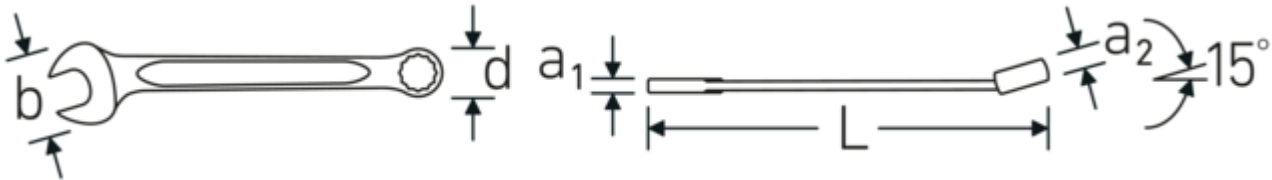

Technische Zeichnung.

Technische Attribute.

a1	11 mm
a2	19 mm
Abtriebsprofil	Doppelsechskant AS-Drive®
Breite mm (b)	87 mm
d	53,6 mm
DIN	DIN 3113 Form A
Länge mm (L)	480 mm
Legierung	Chrome-Alloy-Steel, verchromt
Maulstellung	15 °
Schlüsselweite 1 [mm]	38 mm
Ringstellung	15 °
Schlüsselweite 2 [mm]	38 mm
t	1 mm

Logistikdaten.

Tiefe mm (IFS)	480
Breite mm (IFS)	87
Höhe mm (IFS)	19
Länge (verpackt, mm)	486
Breite (verpackt, mm)	87
Höhe (verpackt, mm)	19
Volumen (verpackt, dm³)	0.803358 dm³
Art.-Nr.	40083838
Gewicht (brutto, kg)	0,915
Gewicht PAP (kg)	0,000
Gewicht PVC (kg)	0,016
GTIN	4018754019014
Ursprungsland	GERMANY
Ursprungsregion	Nordrhein-Westfalen
WEEE/ElektroG	nicht ear-pflichtig
Zolltarifnr	82041100
Packnorm	1
Gewicht (g)	915 g

Varianten.

Art.-Nr.	Artikelnr (ERP)	Bezeichnung	GTIN
40085500	OPEN BOX 13 5,5	Ringmaulschlüssel SW 5,5 mm L.100mm	4018754019052
40080606	OPEN BOX 13 6	Ringmaulschlüssel SW 6 mm L.105mm	4018754018710