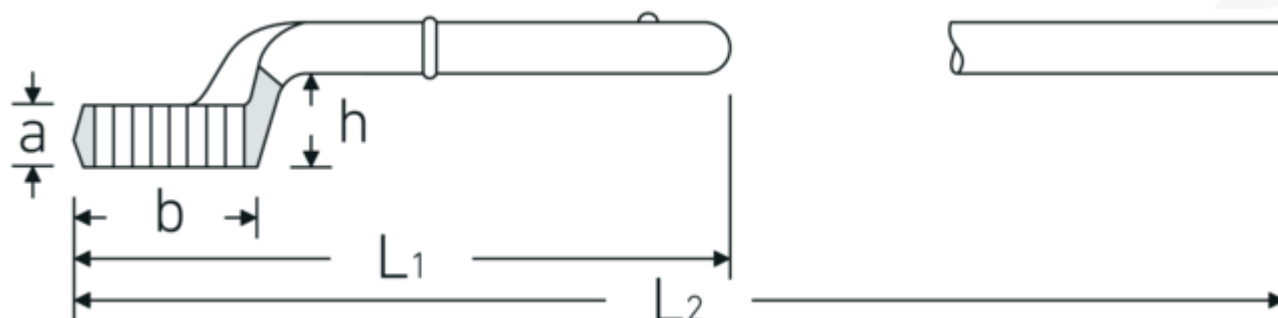

## Zugringschlüssel

5

Art.No. 42020036  
GTIN 4018754023455  
Model 5 36

**Bezeichnung.** Zugringschlüssel SW 36mm L.245mm

**Eigenschaften.**

- ohne Handgriff
- Chrome-Alloy-Steel, verchromt
- L<sub>2</sub> = Länge mit Handgriff 5 1/2

### Technische Zeichnung.

### Technische Attribute.

a	20 mm
Breite mm (b)	54 mm
für Nr.	2
Höhe mm (h)	35,5 mm
L1	245 mm
L2	735 mm
Legierung	Chrome-Alloy-Steel, verchromt