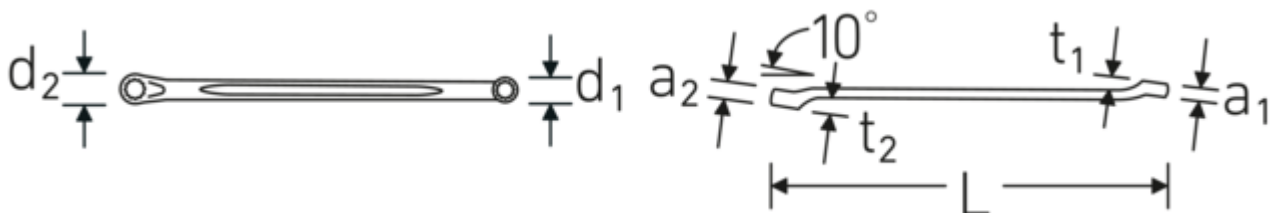

Doppelringschlüssel, zöllig

230a

Art.No. 41615256
GTIN 4018754139507
Model 230a 1.1/8 x 1.1/4

Bezeichnung. Doppelringschlüssel SW 1.1/8 " L.403mm

Eigenschaften.

- **zöllige** Schlüsselweiten
- flach gekröpft
- SAE AS 954 (Maße und Prüfwerte)
- Fed. Spec. GGG-W-636E
- S.B.A.C. Techn. Spec. T.S. 48 bis 1/2"
- stabile, schlanke und leichte Konstruktion
- enorm belastbar und langlebig
- griffige, angenehme Haptik durch das STAHlwILLE Rundfinish
- HPQ® Hochleistungsstahl, verchromt

Vorteile.

Hochwertiger Doppelringschlüssel, flach gekröpft, mit zölligen Schlüsselweiten.

Technische Zeichnung.

Technische Attribute.

a1	16 mm
a2	18 mm
Abtriebsprofil	Doppelsechskant AS-Drive®
d1	40,8 mm
d2	45 mm
Länge mm (L)	403 mm
Schlüsselweite 1 [Zoll]	1.1/8 "
Schlüsselweite 2 [Zoll]	1.1/4 "
t1	25 mm
t2	27 mm

Logistikdaten.

Tiefe mm (IFS)	415
Breite mm (IFS)	45
Höhe mm (IFS)	25
Länge (verpackt, mm)	450
Breite (verpackt, mm)	150
Höhe (verpackt, mm)	50
Volumen (verpackt, dm3)	3.375 dm3
Art.-Nr.	41615256
Gewicht (brutto, kg)	3,100
Gewicht PAP (kg)	0,000
Gewicht PVC (kg)	0,018
GTIN	4018754139507
Ursprungsland	GERMANY
Ursprungsregion	Nordrhein-Westfalen
WEEE/ElektroG	nicht ear-pflichtig
Zolltarifnr	82041100
Packnorm	5
Gewicht (g)	620 g