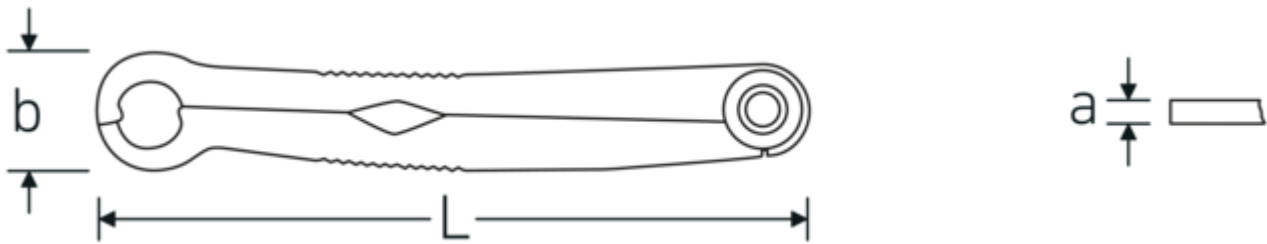

Ratschenschlüssel FastRatch

FastRatch 240

Art.No. 41100808
GTIN 4018754165049
Model FastRatch 240 8-5/16

Bezeichnung. Ratschenschlüssel SW nullmm/" L.121,4mm

- Eigenschaften.**
- patentiert
 - besonders geeignet für Überwurfmuttern
 - ergonomische, schlanke Bauform
 - aus rostfreiem, vergütetem Edelstahl
 - Deutsches Bundes-Gebrauchsmuster (DBGM)

Vorteile.

Konkurrenzloser Ratschenschlüssel FastRatch – ; Länge 121,4 mm; 41100808.

Dank der patentierten Technik des „sich öffnenden Rings“ kann er selbst in schwer zugänglichen Einbaulagen wie Leitungsverschraubungen problemlos agieren.

Das markante STAHLWILLE Rundfinish verleiht dem Ratschenringmaulschlüssel eine griffige und angenehme Haptik für sicheres Arbeiten, selbst mit överschmierten Händen.

Vereint die Vorteile mehrerer Werkzeuge: Die Zentrierung auf dem Schraubenkopf eines Ringschlüssels, seitliches Aufstecken eines Maulschlüssels sowie das zuverlässige Ratschen.

Präziser Selbstklemmeffekt: Gelenkig gelagerte Schenkel mit Federsystem und integrierte Daumen-Öffnungshilfe verteilen die Kraft gleichmäßig auf die Flanken.

Technische Zeichnung.

Technische Attribute.

a	4 mm
Breite mm (b)	16 mm
Länge mm (L)	121,4 mm
Legierung	Edelstahl, rostfrei
Schlüsselweite 1 [mm]	8 mm
Schlüsselweite 1 [Zoll]	5/16 "