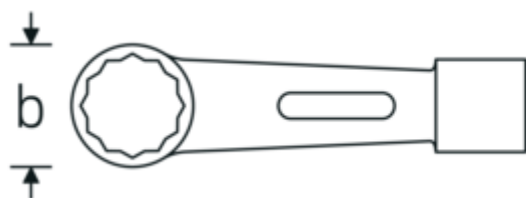

Schlagringschlüssel

8

Art.No. 42010080
GTIN 4018754023295
Model 8 80

Bezeichnung. Schlagringschlüssel SW nullmm L.440mm

Eigenschaften. StahlwilleSTABIL®
• Chrome-Alloy-Steel, grün lackiert

Technische Zeichnung.

Technische Attribute.

a	57 mm
Breite mm (b)	110 mm
Länge mm (L)	440 mm
Schlüsselweite 1 [mm]	80 mm

Logistikdaten.

Tiefe mm (IFS)	443
Breite mm (IFS)	110
Höhe mm (IFS)	57
Länge (verpackt, mm)	443

Breite (verpackt, mm)	110
Höhe (verpackt, mm)	57
Volumen (verpackt, dm3)	2.77761 dm3
Art.-Nr.	42010080
Gewicht (brutto, kg)	5,895
Gewicht PAP (kg)	0,000
Gewicht PVC (kg)	0,000
GTIN	4018754023295
Ursprungsland	GERMANY
Ursprungsregion	Nordrhein-Westfalen
WEEE/ElektroG	nicht ear-pflichtig
Zolltarifnr	82041100
Packnorm	1
Gewicht (g)	5895 g