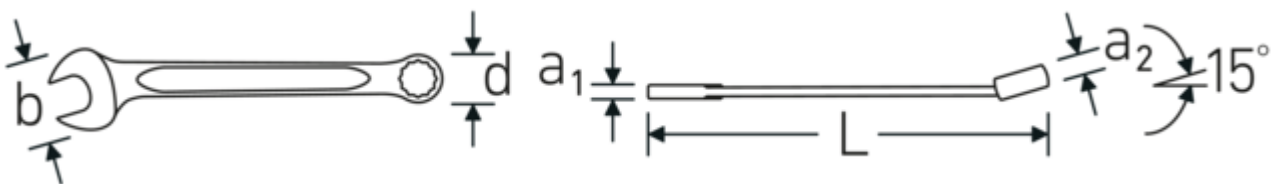

Technical Drawing.

Technical Attributes.

a1	8,4 mm
a2	14,5 mm
Width mm (b)	55 mm
d	37,2 mm
DIN	DIN 3113 Form A
Length mm (L)	300 mm

Logistics data.

Depth mm (IFS)	302
Width mm (IFS)	54
Height mm (IFS)	22
Length (packed, mm)	310
Width (packed, mm)	70
Height (packed, mm)	55