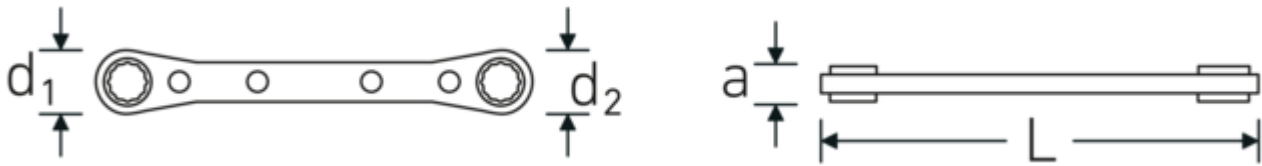

Technische Zeichnung.

Technische Attribute.

Anzahl Werkzeuge	7 St.
Bereich	7 - 19
Breite mm (b)	175 mm
Höhe mm (h)	30 mm
Länge mm (L)	350 mm
Schubladeneinteilung	1/3

Logistikdaten.

Tiefe mm (IFS)	345
Breite mm (IFS)	175
Höhe mm (IFS)	30
Länge (verpackt, mm)	365
Breite (verpackt, mm)	185
Höhe (verpackt, mm)	80
Volumen (verpackt, dm3)	5.402 dm3
Art.-Nr.	96838751
Gewicht (brutto, kg)	1,103
Gewicht PAP (kg)	0,138
Gewicht PVC (kg)	0,000
GTIN	4018754163571
Ursprungsland	UNITED STATES
Ursprungsregion	Ausländischer Ursprung
WEEE/ElektroG	nicht ear-pflichtig
Zolltarifnr	82041100
Packnorm	1
Gewicht (g)	1015 g

Varianten.

Art.-Nr.	Artikelnr (ERP)	Bezeichnung	GTIN
96838751	TCS 25/7	Doppelringratschenschlüssel-Satz TCS 25/7 7 - 19 7 St.	4018754163571