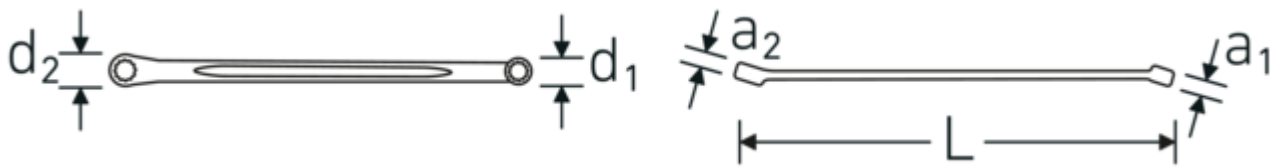

### Vorteile.

Hochwertiger Doppelringschlüssel in extra langer Ausführung für höhere Kraftübertragung.

#### Extra lange Bauform.

Der Schlüssel bietet sich aufgrund der verlängerten Bauform für die Arbeit an schwer zugänglichen Schraubpunkten an und ermöglicht hohe Drehmomente für eine bessere Kraftübertragung beim Anzug festsitzender Schrauben.

## Technische Attribute.

a1	5,6 mm
a2	6 mm
Abtriebsprofil	Doppelsechskant AS-Drive®
d1	9,9 mm
d2	12,2 mm
Länge mm (L)	205 mm
Schlüsselweite 1 [Zoll]	1/4 "
Schlüsselweite 2 [Zoll]	5/16 "