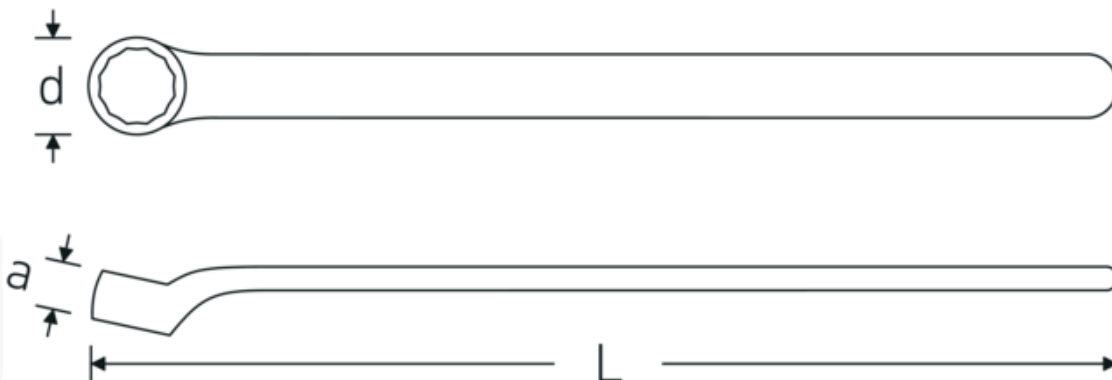

VDE single-ended ring spanners

12161 VDE

Art.No. 44190013
GTIN 4018754254033
Model 12161 VDE 13

Label.

VDE single-ended ring spanners Spanner size nullmm

Features.

- Chrome Alloy Steel, chrome plated
- VDE insulated up to 1000 V
- DIN EN 60900
- IEC 900 certified up to AC/1000V

Advantages.

DIN EN 60900.

Technical Drawing.

Technical Attributes.

a	15 mm
Width mm (b)	23,6 mm
Height mm (h)	12 mm
Spanner width 1 [mm]	13 mm

Logistics data.

Depth mm (IFS)	170
Width mm (IFS)	22
Height mm (IFS)	12
Length (packed, mm)	220
Width (packed, mm)	100
Height (packed, mm)	15
Volume (packed, dm3)	0.33 dm3
Art. no.	44190013
Weight (gross, kg)	0,088
Weight PAP (kg)	0,000
Weight PVC (kg)	0,000
GTIN	4018754254033
Country of origin	GERMANY
Region of origin	Nordrhein-Westfalen
WEEE/ElektroG	nicht ear-pflichtig
Customs tariff no.	82041100
Packing standard	1
Weight	82 g

Variants.

Art. no.	Art. no. (ERP)	Description	GTIN
44190010	12161 VDE 10	VDE single-ended ring spanners Spanner size nullmm	4018754254026
44190013	12161 VDE 13	VDE single-ended ring spanners Spanner size nullmm	4018754254033
44190014	12161 VDE 14	VDE single-ended ring spanners Spanner size nullmm	4018754254040
44190017	12161 VDE 17	VDE single-ended ring spanners Spanner size nullmm	4018754254057
44190019	12161 VDE 19	VDE single-ended ring spanners Spanner size nullmm	4018754254064
44190022	12161 VDE 22	VDE single-ended ring spanners Spanner size nullmm	4018754254071