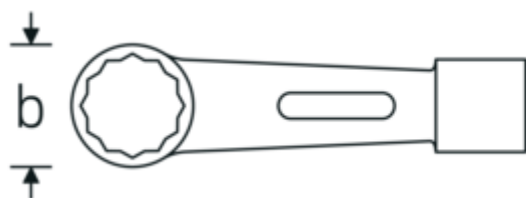

Schlagringschlüssel

8

Art.No. 42010032
GTIN 4018754023141
Model 8 32

Bezeichnung. Schlagringschlüssel SW nullmm L.195mm

Eigenschaften. StahlwilleSTABIL®
• Chrome-Alloy-Steel, grün lackiert

Technische Zeichnung.

Technische Attribute.

a	24 mm
Breite mm (b)	47 mm
Länge mm (L)	195 mm
Schlüsselweite 1 [mm]	32 mm

Logistikdaten.

Tiefe mm (IFS)	193
Breite mm (IFS)	48
Höhe mm (IFS)	24
Länge (verpackt, mm)	193

Breite (verpackt, mm)	48
Höhe (verpackt, mm)	24
Volumen (verpackt, dm³)	0.222336 dm ³
Art.-Nr.	42010032
Gewicht (brutto, kg)	0,661
Gewicht PAP (kg)	0,000
Gewicht PVC (kg)	0,006
GTIN	4018754023141
Ursprungsland	GERMANY
Ursprungsregion	Nordrhein-Westfalen
WEEE/ElektroG	nicht ear-pflichtig
Zolltarifnr	82041100
Packnorm	1
Gewicht (g)	661 g