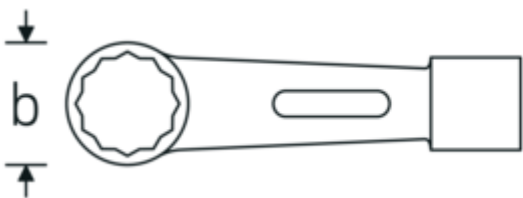

Schlagringschlüssel

8

Art.No. 42010050
GTIN 4018754023196
Model 8 50

Bezeichnung. Schlagringschlüssel SW nullmm L.280mm

Eigenschaften. StahlwilleSTABIL®
• Chrome-Alloy-Steel, grün lackiert

Technische Zeichnung.

Technische Attribute.

a	35 mm
Breite mm (b)	70 mm
Länge mm (L)	280 mm
Schlüsselweite 1 [mm]	50 mm

Logistikdaten.

Tiefe mm (IFS)	280
Breite mm (IFS)	71
Höhe mm (IFS)	36
Länge (verpackt, mm)	280

Breite (verpackt, mm)	71
Höhe (verpackt, mm)	36
Volumen (verpackt, dm3)	0.71568 dm3
Art.-Nr.	42010050
Gewicht (brutto, kg)	1,555
Gewicht PAP (kg)	0,000
Gewicht PVC (kg)	0,000
GTIN	4018754023196
Ursprungsland	GERMANY
Ursprungsregion	Nordrhein-Westfalen
WEEE/ElektroG	nicht ear-pflichtig
Zolltarifnr	82041100
Packnorm	1
Gewicht (g)	1555 g