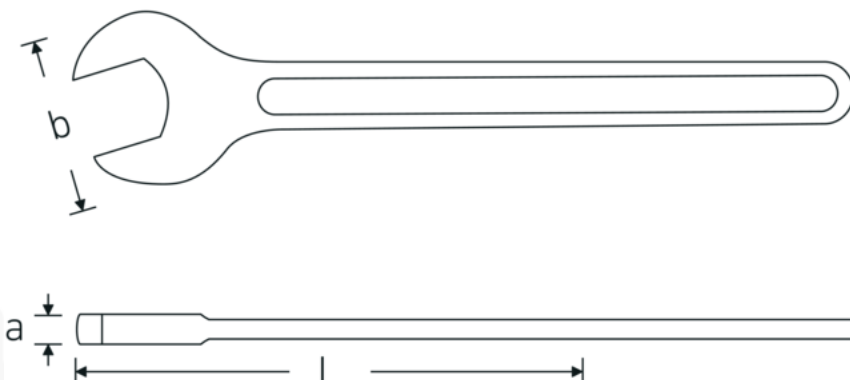

Einmaulschlüssel, metrisch

4004

Art.No. **40040240**
GTIN **4018754018307**
Model **4004 24**

Bezeichnung. Einmaulschlüssel SW nullmm L.215mm

Eigenschaften.

- DIN 894 bis 85 mm
- Spezialstahl, stahlgrau

Vorteile.

DIN 894 bis 85 mm.

Technische Zeichnung.

Technische Attribute.

a 8,9 mm
Breite mm (b) 50 mm

Logistikdaten.

Tiefe mm (IFS) 212
Breite mm (IFS) 50

Länge mm (L)	215 mm	Höhe mm (IFS)	9
Schlüsselweite 1 [mm]	24 mm	Länge (verpackt, mm)	220
		Breite (verpackt, mm)	80
		Höhe (verpackt, mm)	49
		Volumen (verpackt, dm3)	0.8624 dm3
		Art.-Nr.	40040240
		Gewicht (brutto, kg)	1,470
		Gewicht PAP (kg)	0,000
		Gewicht PVC (kg)	0,012
		GTIN	4018754018307
		Ursprungsland	GERMANY
		Ursprungsregion	Nordrhein-Westfalen
		WEEE/ElektroG	nicht ear-pflichtig
		Zolltarifnr	82041100
		Packnorm	10
		Gewicht (g)	147 g