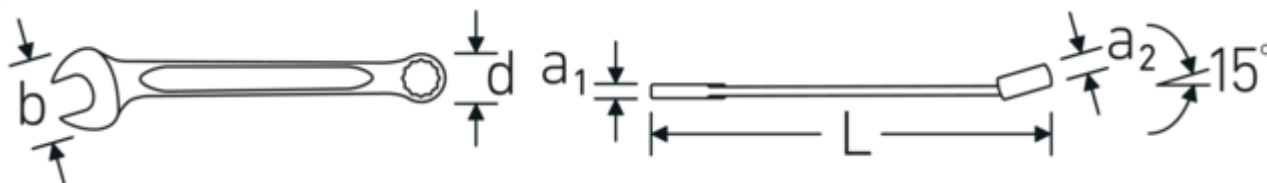

Ringmaulschlüssel OPEN BOX, zöllig

OPEN BOX 13a

Art.No. **40482222**
GTIN **4018754020126**
Model **OPEN BOX 13a 11/32**

Bezeichnung.

Ringmaulschlüssel SW 11/32 " L.120mm

Eigenschaften.

- **zöllige, gleiche** Schlüsselweiten
- Ringseite gerade, Maulseite 15° abgewinkelt
- stabile, schlanke und leichte Konstruktion
- hohe Biegefestigkeit durch das Doppel-T-Profil
- verstärkte Verbindung zwischen Maul und Schaft
- griffige, angenehme Haptik durch das STAHLWILLE Rundfinish
- hoch belastbar und langlebig
- im Gesenk geschmiedet, gehärtet und im Ölbad abgekühlt
- qualitativer Chrome-Alloy-Steel für lange Standzeit und Lebensdauer, korrosionsbeständig verchromt
- DIN 3113 Form A/ISO 7738 Form A

Vorteile.

Hochwertiger Ringmaulschlüssel OPEN BOX, zöllig, Ring- und Maulseite 15° abgewinkelt, Länge 120 mm, DIN 3113 Form A, Chrome-Alloy-Steel, verchromt, 40482222.

Technische Zeichnung.

Technische Attribute.

a1	4,5 mm
a2	7 mm
Breite mm (b)	21 mm
d	13,4 mm
DIN	DIN 3113 Form A
Länge mm (L)	120 mm
Legierung	Chrome-Alloy-Steel, verchromt
Maulstellung	15 °
Ringstellung	15 °
Schlüsselweite 1 [Zoll]	11/32 "
Schlüsselweite 2 [Zoll]	11/32 "