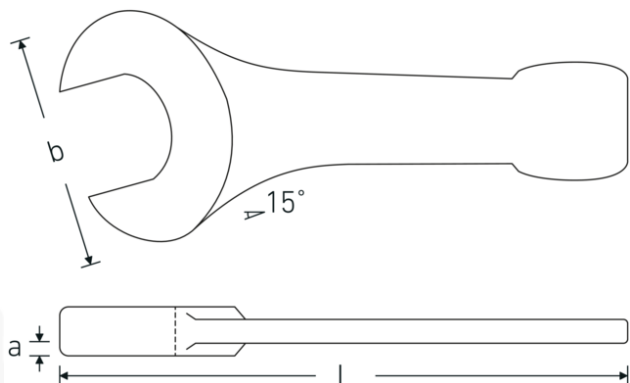

Schlagmaulschlüssel

4204

Art.No. 42040075
GTIN 4018754023769
Model 4204 75

Bezeichnung. Schlagmaulschlüssel SW 75mm L.375mm

Eigenschaften.

- DIN 133
- Spezialstahl, stahlgrau

Vorteile.

DIN 133.

Technische Zeichnung.

Technische Attribute.

Länge mm (L) 375 mm
Schlüsselweite 1 [mm] 75 mm

Logistikdaten.

Tiefe mm (IFS) 373
Breite mm (IFS) 158

Höhe mm (IFS)	31
Länge (verpackt, mm)	373
Breite (verpackt, mm)	158
Höhe (verpackt, mm)	31
Volumen (verpackt, dm3)	1.826954 dm3
Art.-Nr.	42040075
Gewicht (brutto, kg)	3,940
Gewicht PAP (kg)	0,000
Gewicht PVC (kg)	0,000
GTIN	4018754023769
Ursprungsland	GERMANY
Ursprungsregion	Nordrhein-Westfalen
WEEE/ElektroG	nicht ear-pflichtig
Zolltarifnr	82041100
Packnorm	1
Gewicht (g)	4163 g

Varianten.

Art.-Nr.	Artikelnr (ERP)	Bezeichnung	GTIN
42040027	4204 27	Schlagmaulschlüssel SW 27mm L.180mm	4018754023653
42040030	4204 30	Schlagmaulschlüssel SW 30mm L.190mm	4018754023660
42040032	4204 32	Schlagmaulschlüssel SW 32mm L.190mm	4018754023677
42040036	4204 36	Schlagmaulschlüssel SW 36mm L.215mm	4018754023684
42040041	4204 41	Schlagmaulschlüssel SW 41mm L.235mm	4018754023691
42040046	4204 46	Schlagmaulschlüssel SW 46mm L.255mm	4018754023707
42040050	4204 50	Schlagmaulschlüssel SW 50mm L.275mm	4018754023714
42040055	4204 55	Schlagmaulschlüssel SW 55mm L.300mm	4018754023721
42040060	4204 60	Schlagmaulschlüssel SW 60mm L.320mm	4018754023738
42040065	4204 65	Schlagmaulschlüssel SW 65mm L.342mm	4018754023745
42040070	4204 70	Schlagmaulschlüssel SW 70mm L.375mm	4018754023752
42040075	4204 75	Schlagmaulschlüssel SW 75mm L.375mm	4018754023769
42040080	4204 80	Schlagmaulschlüssel SW 80mm L.408mm	4018754023776
42040085	4204 85	Schlagmaulschlüssel SW 85mm L.408mm	4018754023783
42040090	4204 90	Schlagmaulschlüssel SW 90mm L.445mm	4018754023790
42040095	4204 95	Schlagmaulschlüssel SW 95mm L.445mm	4018754023806
42040100	4204 100	Schlagmaulschlüssel SW 100mm L.485mm	4018754023813
42040105	4204 105	Schlagmaulschlüssel SW 105mm L.485mm	4018754023820