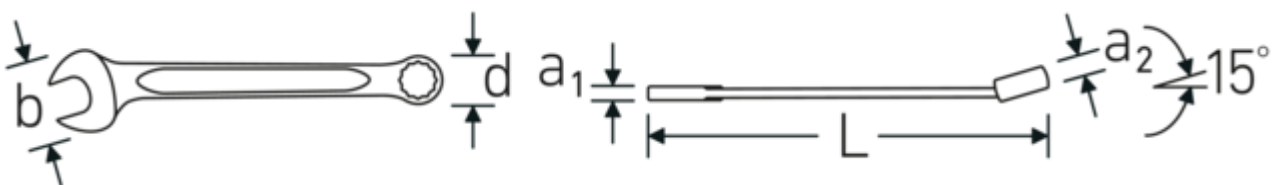

Ringmaulschlüssel OPEN BOX, zöllig

OPEN BOX 13a

Art.No. **40483535**
GTIN **4018754020171**
Model **OPEN BOX 13a 19/32**

Bezeichnung. Ringmaulschlüssel SW 19/32 " L.170mm

Eigenschaften.

- **zöllige, gleiche** Schlüsselweiten
- Ringseite gerade, Maulseite 15° abgewinkelt
- stabile, schlanke und leichte Konstruktion
- hohe Biegefestigkeit durch das Doppel-T-Profil
- verstärkte Verbindung zwischen Maul und Schaft
- griffige, angenehme Haptik durch das STAHLWILLE Rundfinish
- hoch belastbar und langlebig
- im Gesenk geschmiedet, gehärtet und im Ölbad abgekühlt
- qualitativer Chrome-Alloy-Steel für lange Standzeit und Lebensdauer, korrosionsbeständig verchromt
- DIN 3113 Form A/ISO 7738 Form A

Vorteile.

Hochwertiger Ringmaulschlüssel OPEN BOX, zöllig, Ring- und Maulseite 15° abgewinkelt, Länge 170 mm, DIN 3113 Form A, Chrome-Alloy-Steel, verchromt, 40483535.

Technische Zeichnung.

Technische Attribute.

a1	5,3 mm
a2	8,5 mm
Breite mm (b)	35 mm
d	21,9 mm
DIN	DIN 3113 Form A
Länge mm (L)	170 mm
Legierung	Chrome-Alloy-Steel, verchromt
Maulstellung	15 °
Ringstellung	15 °
Schlüsselweite 1 [Zoll]	19/32 "
Schlüsselweite 2 [Zoll]	19/32 "