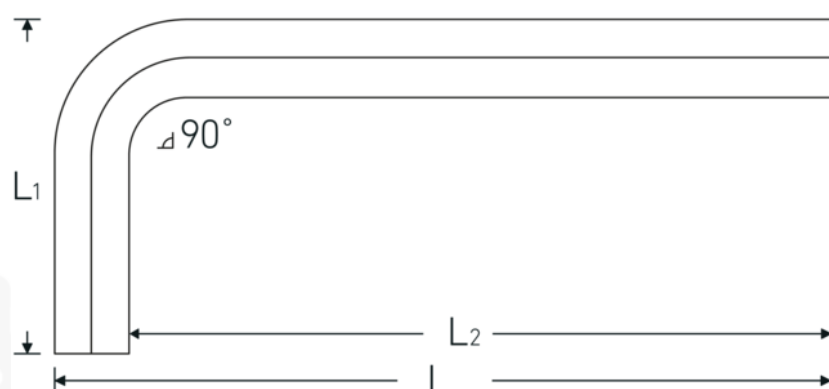

## Sechskant-Winkelschraubendreher

10760

Art.No. **43153017**  
GTIN **4018754332205**  
Model **10760 17**  
**WINKELSCHRAUBENDREHER**  
**SECHSKANT**

**Bezeichnung.** Sechskant-Winkelschraubendreher Abtriebssechskant 17mm L.63mm x 160mm

**Eigenschaften.**

- DIN ISO 2936
- für metrische Innensechskantschrauben
- Chrom-Alloy-Steel, vernickelt (0,9 mm brüniert)

### Technische Attribute.

Abtriebsprofil

Sechskant

### Logistikdaten.

Tiefe mm (IFS)

170

<b>Abtriebssechskant außen (mm)</b>	17 mm
<b>L1</b>	63 mm
<b>L2</b>	160 mm

<b>Breite mm (IFS)</b>	77
<b>Höhe mm (IFS)</b>	19
<b>Länge (verpackt, mm)</b>	410
<b>Breite (verpackt, mm)</b>	200
<b>Höhe (verpackt, mm)</b>	20
<b>Volumen (verpackt, dm3)</b>	1.64 dm3
<b>Art.-Nr.</b>	43153017
<b>Gewicht (brutto, kg)</b>	2,156
<b>Gewicht PAP (kg)</b>	0,000
<b>Gewicht PVC (kg)</b>	0,016
<b>GTIN</b>	4018754332205
<b>Ursprungsland</b>	GERMANY
<b>Ursprungsregion</b>	Nordrhein-Westfalen
<b>WEEE/ElektroG</b>	nicht ear-pflichtig
<b>Zolltarifnr</b>	82054000
<b>Packnorm</b>	5
<b>Gewicht (g)</b>	442 g