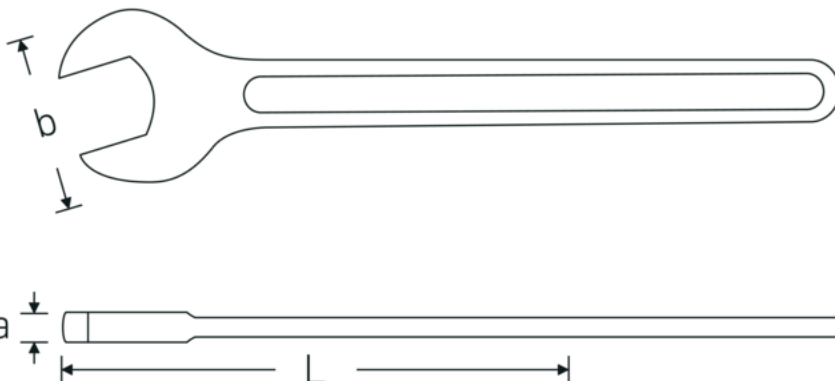

Open-ended spanner, metric

4004

Art.No. 40040800
GTIN 4018754018437
Model 4004 80

Label. Open-ended spanner Spanner size nullmm L.645mm

- Features.**
- DIN 894 up to 85 mm
 - special tool steel, grey finish

Advantages.

DIN 894 up to 85 mm.

Technical Drawing.

Technical Attributes.

a 22 mm
Width mm (b) 162 mm

Logistics data.

Depth mm (IFS) 643
Width mm (IFS) 158

Length mm (L)	645 mm	Height mm (IFS)	22
Spanner width 1 [mm]	80 mm	Length (packed, mm)	643
		Width (packed, mm)	158
		Height (packed, mm)	22
		Volume (packed, dm3)	2.235068 dm3
		Art. no.	40040800
		Weight (gross, kg)	3,185
		Weight PAP (kg)	0,000
		Weight PVC (kg)	0,000
		GTIN	4018754018437
		Country of origin	GERMANY
		Region of origin	Nordrhein-Westfalen
		WEEE/ElektroG	nicht ear-pflichtig
		Customs tariff no.	82041100
		Packing standard	1
		Weight	2963 g

Variants.

Art. no.	Art. no. (ERP)	Description	GTIN
40040240	4004 24	Open-ended spanner Spanner size nullmm L.215mm	4018754018307
40040270	4004 27	Open-ended spanner Spanner size nullmm L.238mm	4018754018314
40040300	4004 30	Open-ended spanner Spanner size nullmm L.261mm	4018754018321
40040320	4004 32	Open-ended spanner Spanner size nullmm L.273mm	4018754018338
40040360	4004 36	Open-ended spanner Spanner size nullmm L.300mm	4018754018345
40040410	4004 41	Open-ended spanner Spanner size nullmm L.335mm	4018754018352
40040460	4004 46	Open-ended spanner Spanner size nullmm L.369mm	4018754018369
40040500	4004 50	Open-ended spanner Spanner size nullmm L.412mm	4018754018376
40040550	4004 55	Open-ended spanner Spanner size nullmm L.457mm	4018754018383
40040600	4004 60	Open-ended spanner Spanner size nullmm L.492mm	4018754018390
40040650	4004 65	Open-ended spanner Spanner size nullmm L.528mm	4018754018406