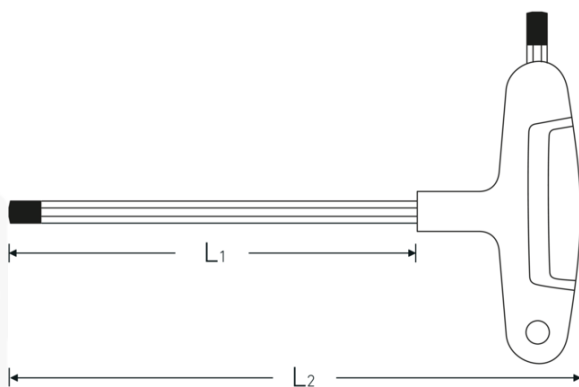

Sechskant-Schraubendreher mit Quergriff

10768-3K

Art.No. 43253060
GTIN 4018754319411
Model 10768-3K 6

Bezeichnung.

Sechskant-Schraubendreher m.Quergriff Abtriebssechskant 6 mm L.200mm

Eigenschaften.

- mit 3-Komponenten-Quergriff
- für Innensechskantschrauben
- mit zwei Abtrieben
- Chrom-Alloy-Steel, mattverchromt
- schwarze Spitze

Vorteile.

mit 3-Komponenten-Quergriff.

Technische Zeichnung.

Technische Attribute.

Abtriebsprofil	Sechskant
Abtriebssechskant außen (mm)	6 mm
L1	200 mm
L2	228 mm

Logistikdaten.

Tiefe mm (IFS)	228
Breite mm (IFS)	110
Höhe mm (IFS)	22
Länge (verpackt, mm)	410
Breite (verpackt, mm)	200
Höhe (verpackt, mm)	45
Volumen (verpackt, dm3)	3.69 dm3
Art.-Nr.	43253060
Gewicht (brutto, kg)	0,964
Gewicht PAP (kg)	0,000
Gewicht PVC (kg)	0,016
GTIN	4018754319411
Ursprungsland	GERMANY
Ursprungsregion	Nordrhein-Westfalen
WEEE/ElektroG	nicht ear-pflichtig
Zolltarifnr	82041100
Packnorm	10
Gewicht (g)	92 g

Varianten.

Art.-Nr.	Artikelnr (ERP)	Bezeichnung	GTIN
43253020	10768-3K 2	Sechskant-Schraubendreher m.Quergriff Abtriebssechskant 2 mm L.100mm	4018754319367
43253025	10768-3K 2,5	Sechskant-Schraubendreher m.Quergriff Abtriebssechskant 2,5 mm L.100mm	4018754319374
43253030	10768-3K 3	Sechskant-Schraubendreher m.Quergriff Abtriebssechskant 3 mm L.150mm	4018754319381
43253040	10768-3K 4	Sechskant-Schraubendreher m.Quergriff Abtriebssechskant 4 mm L.150mm	4018754319398
43253050	10768-3K 5	Sechskant-Schraubendreher m.Quergriff Abtriebssechskant 5 mm L.200mm	4018754319404
43253060	10768-3K 6	Sechskant-Schraubendreher m.Quergriff Abtriebssechskant 6 mm L.200mm	4018754319411

43253080	10768-3K 8	Sechskant-Schraubendreher m.Quergriff Abtriebssechskant 8 mm L.200mm	4018754319428
43253100	10768-3K 10	Sechskant-Schraubendreher m.Quergriff Abtriebssechskant 10 mm L.200mm	4018754319435