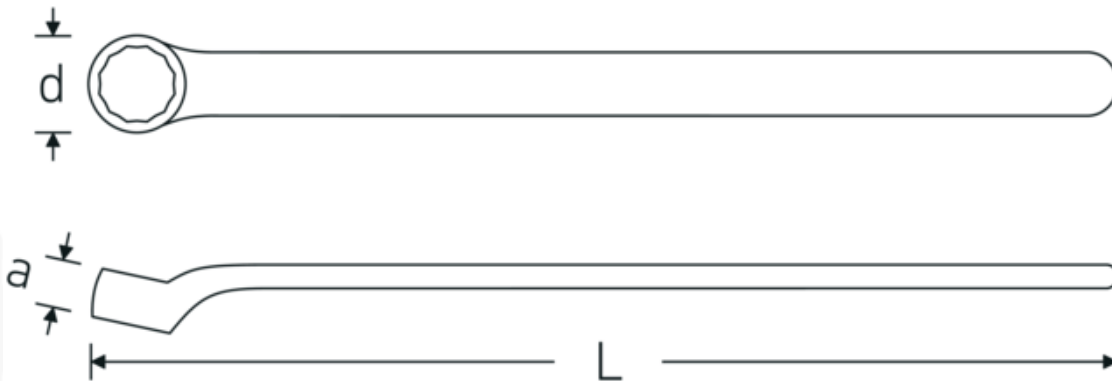

VDE single-ended ring spanners

12161 VDE

Art.No. 44190014
GTIN 4018754254040
Model 12161 VDE 14

Label.

VDE single-ended ring spanners Spanner size nullmm

Features.

- Chrome Alloy Steel, chrome plated
- VDE insulated up to 1000 V
- DIN EN 60900
- IEC 900 certified up to AC/1000V

Advantages.

DIN EN 60900.

Technical Drawing.

Technical Attributes.

a	15 mm
Width mm (b)	25,1 mm
Height mm (h)	12 mm
Spanner width 1 [mm]	14 mm

Logistics data.

Depth mm (IFS)	180
Width mm (IFS)	24
Height mm (IFS)	12
Length (packed, mm)	182
Width (packed, mm)	25
Height (packed, mm)	13
Volume (packed, dm3)	0.05915 dm3
Art. no.	44190014
Weight (gross, kg)	0,088
Weight PAP (kg)	0,000
Weight PVC (kg)	0,004
GTIN	4018754254040
Country of origin	GERMANY
Region of origin	Nordrhein-Westfalen
WEEE/ElektroG	nicht ear-pflichtig
Customs tariff no.	82041100
Packing standard	1
Weight	82 g

Variants.

Art. no.	Art. no. (ERP)	Description	GTIN
44190010	12161 VDE 10	VDE single-ended ring spanners Spanner size nullmm	4018754254026
44190013	12161 VDE 13	VDE single-ended ring spanners Spanner size nullmm	4018754254033
44190014	12161 VDE 14	VDE single-ended ring spanners Spanner size nullmm	4018754254040
44190017	12161 VDE 17	VDE single-ended ring spanners Spanner size nullmm	4018754254057
44190019	12161 VDE 19	VDE single-ended ring spanners Spanner size nullmm	4018754254064
44190022	12161 VDE 22	VDE single-ended ring spanners Spanner size nullmm	4018754254071