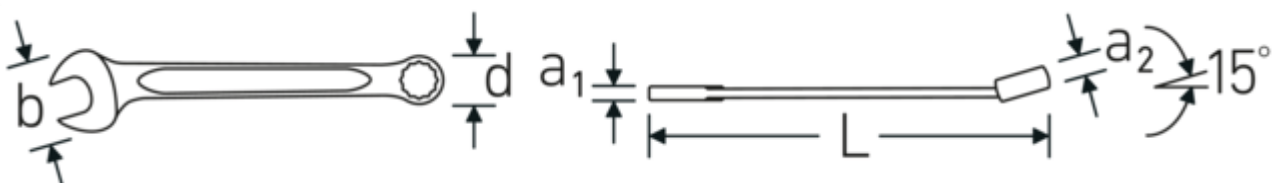

Technische Zeichnung.