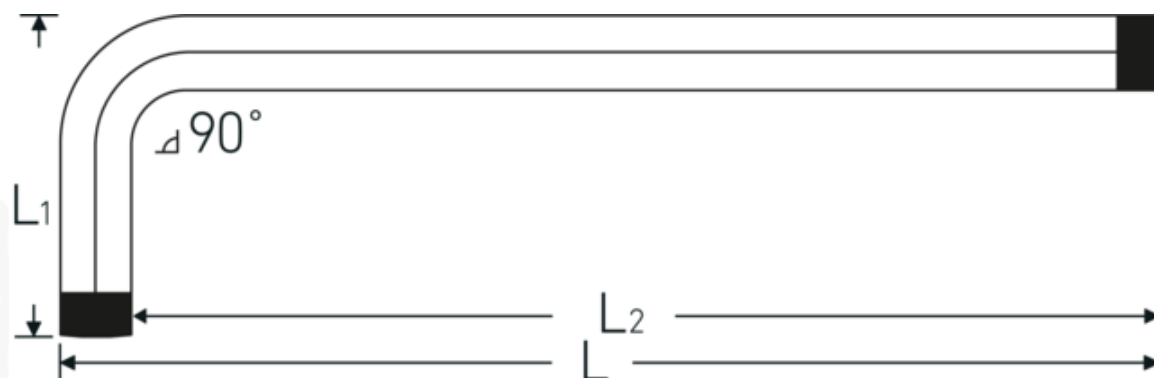

TORX® Winkelschraubendreher

10771

Art.No. 43273010
GTIN 4018754332670
Model 10771 T10 KUGELKOPF-
WINKELSCHRAUBENDREHER
TORX

Bezeichnung. TORX® Winkelschraubendreher L.23mm x 121mm

Eigenschaften.

- für Innen-TORX® Schrauben
- lange Ausführung
- Kugelkopf am langen Schaftende
- Schwenkwinkel bis 25° nach jeder Seite
- Chrom-Alloy-Steel, brüniert

Vorteile.

für Innen TORX® Schrauben.

Technische Zeichnung.

Technische Attribute.

Abtriebsprofil	TORX®
Größe Abtriebsprofil	T10
L1	23 mm
L2	121 mm

Logistikdaten.

Tiefe mm (IFS)	76
Breite mm (IFS)	19
Höhe mm (IFS)	3
Länge (verpackt, mm)	76
Breite (verpackt, mm)	19
Höhe (verpackt, mm)	3
Volumen (verpackt, dm3)	0.004332 dm3
Art.-Nr.	43273010
Gewicht (brutto, kg)	0,004
Gewicht PAP (kg)	0,000
Gewicht PVC (kg)	0,000
GTIN	4018754332670
Ursprungsland	GERMANY
Ursprungsregion	Nordrhein-Westfalen
WEEE/ElektroG	nicht ear-pflichtig
Zolltarifnr	82041100
Packnorm	1
Gewicht (g)	10 g