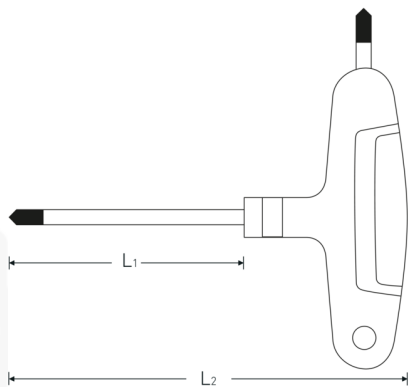

## TORX® Schraubendreher

10769-3K

Art.No. 43293008  
GTIN 4018754324477  
Model 10769-3K T8

**Bezeichnung.** TORX® Schraubendreher T8 L.80mm

**Eigenschaften.**

- mit 3-Komponenten-Quergriff
- für Innen-TORX® Schrauben
- Chrom-Alloy-Steel, mattverchromt
- schwarze Spitze

## Vorteile.

mit 3-Komponenten-Quergriff.

## Technische Zeichnung.

## Technische Attribute.

<b>Abtriebsprofil</b>	TORX®
<b>Größe Abtriebsprofil</b>	T8
<b>L1</b>	80 mm
<b>L2</b>	96 mm