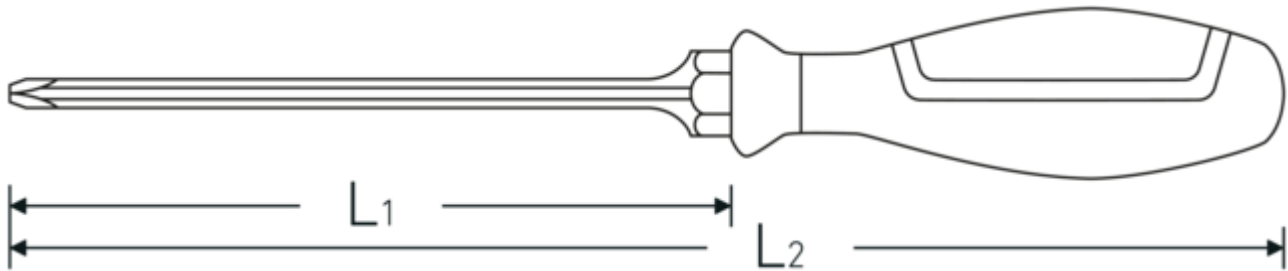

Robust.

Ob Schlitz oder Kreuzschlitz – die rauen Klingenspitzen übertragen auch größte Drehmomente auf die Schrauben – präzise und sicher.

Technische Zeichnung.

Technische Attribute.

Abtriebsprofil	Phillips-Recess®
Größe Abtriebsprofil	PH0
L1	60 mm
L2	145 mm