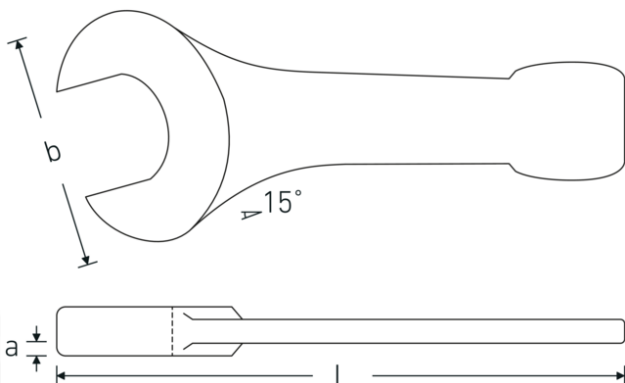

Schlagmaulschlüssel

4204

Art.No. 42040085
GTIN 4018754023783
Model 4204 85

Bezeichnung. Schlagmaulschlüssel SW 85mm L.408mm

Eigenschaften.

- DIN 133
- Spezialstahl, stahlgrau

Vorteile.

DIN 133.

Technische Zeichnung.

Technische Attribute.

Länge mm (L) 408 mm
Schlüsselweite 1 [mm] 85 mm

Logistikdaten.

Tiefe mm (IFS) 410
Breite mm (IFS) 175

Höhe mm (IFS)	35
Länge (verpackt, mm)	410
Breite (verpackt, mm)	175
Höhe (verpackt, mm)	35
Volumen (verpackt, dm3)	2.51125 dm3
Art.-Nr.	42040085
Gewicht (brutto, kg)	5,935
Gewicht PAP (kg)	0,000
Gewicht PVC (kg)	0,000
GTIN	4018754023783
Ursprungsland	GERMANY
Ursprungsregion	Nordrhein-Westfalen
WEEE/ElektroG	nicht ear-pflichtig
Zolltarifnr	82041100
Packnorm	1
Gewicht (g)	5871 g

Varianten.

Art.-Nr.	Artikelnr (ERP)	Bezeichnung	GTIN
42040027	4204 27	Schlagmaulschlüssel SW 27mm L.180mm	4018754023653
42040030	4204 30	Schlagmaulschlüssel SW 30mm L.190mm	4018754023660
42040032	4204 32	Schlagmaulschlüssel SW 32mm L.190mm	4018754023677
42040036	4204 36	Schlagmaulschlüssel SW 36mm L.215mm	4018754023684
42040041	4204 41	Schlagmaulschlüssel SW 41mm L.235mm	4018754023691
42040046	4204 46	Schlagmaulschlüssel SW 46mm L.255mm	4018754023707
42040050	4204 50	Schlagmaulschlüssel SW 50mm L.275mm	4018754023714
42040055	4204 55	Schlagmaulschlüssel SW 55mm L.300mm	4018754023721
42040060	4204 60	Schlagmaulschlüssel SW 60mm L.320mm	4018754023738
42040065	4204 65	Schlagmaulschlüssel SW 65mm L.342mm	4018754023745
42040070	4204 70	Schlagmaulschlüssel SW 70mm L.375mm	4018754023752
42040075	4204 75	Schlagmaulschlüssel SW 75mm L.375mm	4018754023769
42040080	4204 80	Schlagmaulschlüssel SW 80mm L.408mm	4018754023776
42040085	4204 85	Schlagmaulschlüssel SW 85mm L.408mm	4018754023783
42040090	4204 90	Schlagmaulschlüssel SW 90mm L.445mm	4018754023790
42040095	4204 95	Schlagmaulschlüssel SW 95mm L.445mm	4018754023806
42040100	4204 100	Schlagmaulschlüssel SW 100mm L.485mm	4018754023813
42040105	4204 105	Schlagmaulschlüssel SW 105mm L.485mm	4018754023820