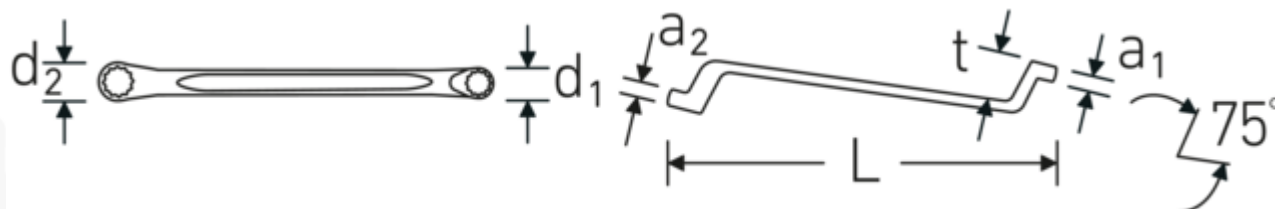

**Doppelringschlüssel**  
**StahlwilleSTABIL®, zöllig, tief**  
**gekröpft**

**StahlwilleSTABIL®20a**

Art.No. 41444648  
GTIN 4018754022557  
Model 20a 15/16 x 1

**Bezeichnung.** Doppelringschlüssel SW 15/16 " L.330mm

**Eigenschaften.**

- **zöllige** Schlüsselweiten
- tief gekröpft
- stabile, schlanke und leichte Konstruktion
- enorm belastbar und langlebig
- griffige, angenehme Haptik durch das STAHLWILLE Rundfinish
- im Gesenk geschmiedet, gehärtet und im Ölbad abgekühlt
- Chrome-Alloy-Steel, verchromt

**Vorteile.**

Hochwertiger Doppelringschlüssel, tief gekröpft, mit zölligen Schlüsselweiten.

**Technische Zeichnung.**

**Technische Attribute.**

a1 14 mm

**Logistikdaten.**

Tiefe mm (IFS) 334

<b>a2</b>	15 mm	<b>Breite mm (IFS)</b>	37
<b>Abtriebsprofil</b>	Doppelsechskant AS-Drive®	<b>Höhe mm (IFS)</b>	15
<b>d1</b>	34,7 mm	<b>Länge (verpackt, mm)</b>	345
<b>d2</b>	37,3 mm	<b>Breite (verpackt, mm)</b>	100
<b>Länge mm (L)</b>	330 mm	<b>Höhe (verpackt, mm)</b>	20
<b>Schlüsselweite 1 [Zoll]</b>	15/16 "	<b>Volumen (verpackt, dm3)</b>	0.69 dm3
<b>Schlüsselweite 2 [Zoll]</b>	1 "	<b>Art.-Nr.</b>	41444648
<b>t</b>	34 mm	<b>Gewicht (brutto, kg)</b>	2,095
		<b>Gewicht PAP (kg)</b>	0,000
		<b>Gewicht PVC (kg)</b>	0,016
		<b>GTIN</b>	4018754022557
		<b>Ursprungsland</b>	GERMANY
		<b>Ursprungsregion</b>	Nordrhein-Westfalen
		<b>WEEE/ElektroG</b>	nicht ear-pflichtig
		<b>Zolltarifnr</b>	82041100
		<b>Packnorm</b>	5
		<b>Gewicht (g)</b>	419 g