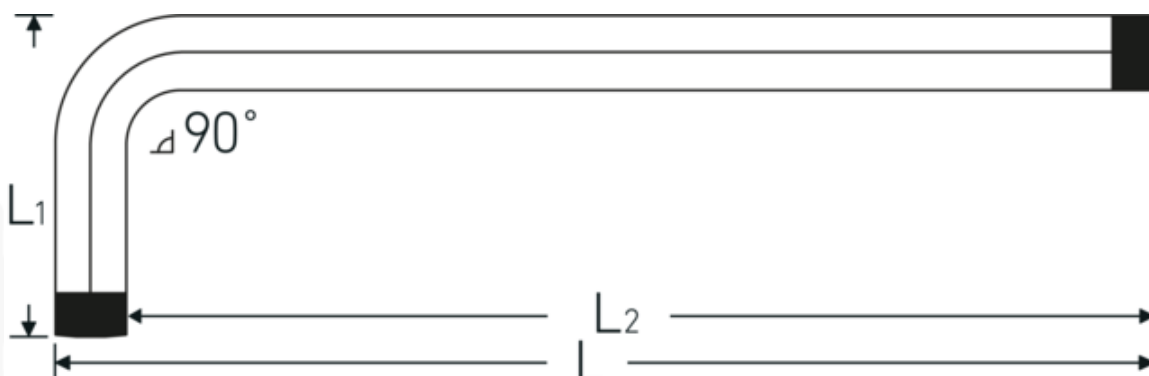

TORX® Winkelschraubendreher

10771

Art.No. 43270027
GTIN 4018754110018
Model 10771 T 27 KUGELKOPF-
WINKELSCHRAUBENDREHER
TORX

Bezeichnung. TORX® Winkelschraubendreher L.36mm x 176mm

- Eigenschaften.**
- für Innen-TORX® Schrauben
 - lange Ausführung
 - Kugelkopf am langen Schaftende
 - Schwenkwinkel bis 25° nach jeder Seite
 - Chrom-Vanadium, brüniert

Vorteile.

für Innen TORX® Schrauben.

Technische Zeichnung.

Technische Attribute.

Abtriebsprofil	TORX®
Größe Abtriebsprofil	T27
L1	36 mm
L2	176 mm

Logistikdaten.

Tiefe mm (IFS)	160
Breite mm (IFS)	21
Höhe mm (IFS)	6
Länge (verpackt, mm)	170
Breite (verpackt, mm)	100
Höhe (verpackt, mm)	60
Volumen (verpackt, dm3)	1.02 dm3
Art.-Nr.	43270027
Gewicht (brutto, kg)	0,140
Gewicht PAP (kg)	0,000
Gewicht PVC (kg)	0,003
GTIN	4018754110018
Ursprungsland	GERMANY
Ursprungsregion	Baden-Württemberg
WEEE/ElektroG	nicht ear-pflichtig
Zolltarifnr	82054000
Packnorm	5
Gewicht (g)	28 g

Varianten.

Art.-Nr.	Artikelnr (ERP)	Bezeichnung	GTIN
43270010	10771 T 10 KUGELKOPF- WINKELSCHRAUBENDREHER TORX	TORX® Winkelschraubendreher L.23mm x 121mm	4018754109975
43270015	10771 T 15 KUGELKOPF- WINKELSCHRAUBENDREHER TORX	TORX® Winkelschraubendreher L.27mm x 136mm	4018754109982
43270020	10771 T 20 KUGELKOPF- WINKELSCHRAUBENDREHER TORX	TORX® Winkelschraubendreher L.29mm x 148mm	4018754109999
43270025	10771 T 25 KUGELKOPF- WINKELSCHRAUBENDREHER TORX	TORX® Winkelschraubendreher L.33mm x 163mm	4018754110001
43270027	10771 T 27 KUGELKOPF- WINKELSCHRAUBENDREHER TORX	TORX® Winkelschraubendreher L.36mm x 176mm	4018754110018
43270030	10771 T 30 KUGELKOPF- WINKELSCHRAUBENDREHER TORX	TORX® Winkelschraubendreher L.38mm x 191mm	4018754110025

43270040 10771 T 40 KUGELKOPF-
WINKELSCHRAUBENDREHER
TORX

TORX® Winkelschraubendreher
L.43mm x 210mm

4018754110032

GTIN-Code.

STAHLWILLE Eduard Wille GmbH & Co. KG

Lindenallee 27 · 42349 Wuppertal · Deutschland · Tel.: +49 202 4791-0 · Fax: +49 202 4791-200