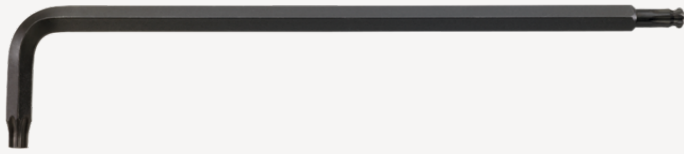

TORX® Winkelschraubendreher

10771

Art.No. 43270027
GTIN 4018754110018
Model 10771 T 27 KUGELKOPF-
WINKELSCHRAUBENDREHER
TORX

Bezeichnung. TORX® Winkelschraubendreher L.36mm x 176mm

- Eigenschaften.**
- für Innen-TORX® Schrauben
 - lange Ausführung
 - Kugelkopf am langen Schaftende
 - Schwenkwinkel bis 25° nach jeder Seite
 - Chrom-Vanadium, brüniert

Vorteile.

für Innen TORX® Schrauben.

Technische Zeichnung.

Technische Attribute.

Abtriebsprofil	TORX®
Größe Abtriebsprofil	T27
L1	36 mm
L2	176 mm

Logistikdaten.

Tiefe mm (IFS)	160
Breite mm (IFS)	21
Höhe mm (IFS)	6
Länge (verpackt, mm)	170
Breite (verpackt, mm)	100
Höhe (verpackt, mm)	60
Volumen (verpackt, dm3)	1.02 dm3
Art.-Nr.	43270027
Gewicht (brutto, kg)	0,140
Gewicht PAP (kg)	0,000
Gewicht PVC (kg)	0,003
GTIN	4018754110018
Ursprungsland	GERMANY
Ursprungsregion	Baden-Württemberg
WEEE/ElektroG	nicht ear-pflichtig
Zolltarifnr	82054000
Packnorm	5
Gewicht (g)	28 g

Varianten.

Art.-Nr.	Artikelnr (ERP)	Bezeichnung	GTIN
43270010	10771 T 10 KUGELKOPF- WINKELSCHRAUBENDREHER TORX	TORX® Winkelschraubendreher L.23mm x 121mm	4018754109975
43270015	10771 T 15 KUGELKOPF- WINKELSCHRAUBENDREHER TORX	TORX® Winkelschraubendreher L.27mm x 136mm	4018754109982
43270020	10771 T 20 KUGELKOPF- WINKELSCHRAUBENDREHER TORX	TORX® Winkelschraubendreher L.29mm x 148mm	4018754109999
43270025	10771 T 25 KUGELKOPF- WINKELSCHRAUBENDREHER TORX	TORX® Winkelschraubendreher L.33mm x 163mm	4018754110001
43270027	10771 T 27 KUGELKOPF- WINKELSCHRAUBENDREHER TORX	TORX® Winkelschraubendreher L.36mm x 176mm	4018754110018
43270030	10771 T 30 KUGELKOPF- WINKELSCHRAUBENDREHER TORX	TORX® Winkelschraubendreher L.38mm x 191mm	4018754110025