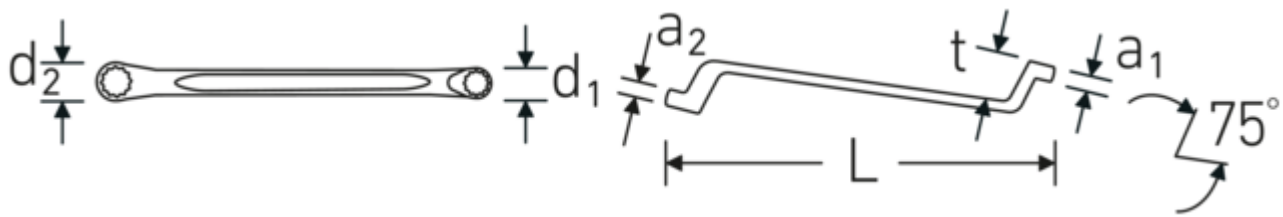

### StahlwilleSTABIL®20

Art.No. 41040607  
GTIN 4018754020782  
Model StahlwilleSTABIL 20 6 x 7

**Bezeichnung.** Doppelringschlüssel SW 6 x 7 mm L.165mm

**Eigenschaften.**

- **metrische** Schlüsselweiten
- tief gekröpft
- stabile, schlanke und leichte Konstruktion
- enorm belastbar und langlebig
- griffige, angenehme Haptik durch das STAHLWILLE Rundfinish
- im Gesenk geschmiedet, gehärtet und im Ölbad abgekühlt
- Chrome-Alloy-Steel, verchromt

## Vorteile.

Hochwertiger Doppelringschlüssel, tief gekröpft, mit metrischen Schlüsselweiten.

Das AS-Drive® Profil verhindert Kantenbeschädigung durch Kraftansatz auf die Flanken der Schraube bzw. Mutter.

Hergestellt aus robustem Chrome-Alloy-Steel für hohe Haltbarkeit und Verschleißfestigkeit.

Besonderes Fertigungsverfahren ermöglicht dünnwandige Ringe – vorwiegend für etwas tiefer liegende Schraubverbindungen.

## Technische Attribute.

a1	6 mm
a2	7 mm
Abtriebsprofil	Doppelsechskant AS-Drive®
d1	10,5 mm
d2	11,8 mm
Länge mm (L)	165 mm
Schlüsselweite 1 [mm]	6 mm
Schlüsselweite 2 [mm]	7 mm
t	18 mm