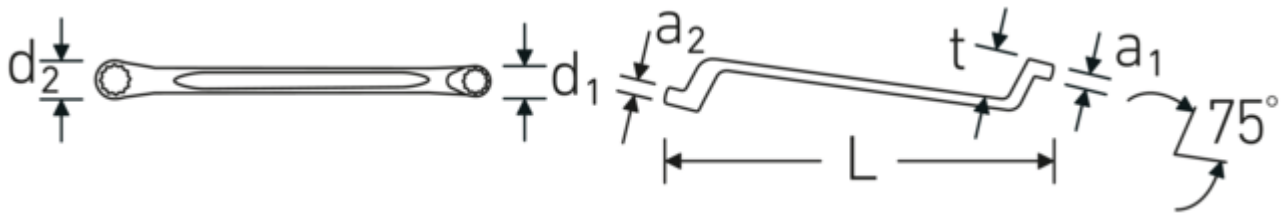

Vorteile.

Hochwertiger Doppelringschlüssel, tief gekröpft, mit metrischen Schlüsselweiten.

Das AS-Drive® Profil verhindert Kantenbeschädigung durch Kraftansatz auf die Flanken der Schraube bzw. Mutter.

Hergestellt aus robustem Chrome-Alloy-Steel für hohe Haltbarkeit und Verschleißfestigkeit.

Besonderes Fertigungsverfahren ermöglicht dünnwandige Ringe – vorwiegend für etwas tiefer liegende Schraubverbindungen.

Das markante STAHLWILLE Rundfinish verleiht dem Ringmaulschlüssel eine griffige und angenehme Haptik für sicheres Arbeiten, selbst mit ölverschmierten Händen.

Technische Zeichnung.

Technische Attribute.

a1	10 mm
a2	12 mm
Abtriebsprofil	Doppelsechskant AS-Drive®
d1	21,3 mm
d2	22,6 mm
Länge mm (L)	245 mm
Schlüsselweite 1 [mm]	14 mm
Schlüsselweite 2 [mm]	15 mm
t	27 mm