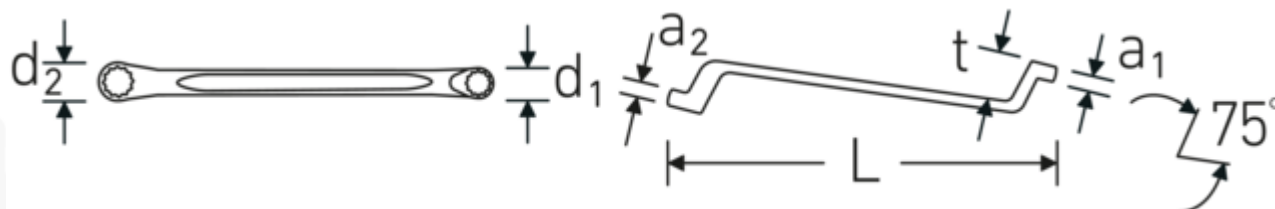

Doppelringschlüssel
StahlwilleSTABIL®, zöllig, tief
gekröpft

StahlwilleSTABIL®20a

Art.No. 41444044
GTIN 4018754022519
Model 20a 3/4 x 7/8

Bezeichnung. Doppelringschlüssel SW 3/4 x 7/8 " L.300mm

Eigenschaften.

Vorteile.

tief gekröpft.

Technische Zeichnung.

Technische Attribute.

a1 13 mm

Logistikdaten.

Tiefe mm (IFS) 300

a2	14 mm	Breite mm (IFS)	32
Abtriebsprofil	Doppelsechskant AS-Drive®	Höhe mm (IFS)	14
d1	28 mm	Länge (verpackt, mm)	320
d2	32,1 mm	Breite (verpackt, mm)	88
Länge mm (L)	300 mm	Höhe (verpackt, mm)	15
Schlüsselweite 1 [Zoll]	3/4 "	Volumen (verpackt, dm3)	0.4224 dm3
Schlüsselweite 2 [Zoll]	7/8 "	Art.-Nr.	41444044
t	31 mm	Gewicht (brutto, kg)	1,495
		Gewicht PAP (kg)	0,000
		Gewicht PVC (kg)	0,015
		GTIN	4018754022519
		Ursprungsland	GERMANY
		Ursprungsregion	Nordrhein-Westfalen
		WEEE/ElektroG	nicht ear-pflichtig
		Zolltarifnr	82041100
		Packnorm	5
		Gewicht (g)	299 g

Varianten.

Art.-Nr.	Artikelnr (ERP)	Bezeichnung	GTIN
41441620	20a 1/4 x 5/16	Doppelringschlüssel SW 1/4 x 5/16 " L.180mm	4018754022410
41442428	20a 3/8 x 7/16	Doppelringschlüssel SW 3/8 x 7/16 " L.200mm	4018754022427
41443234	20a 1/2 x 9/16	Doppelringschlüssel SW 1/2 x 9/16 " L.220mm	4018754022441
41443436	20a 9/16 x 5/8	Doppelringschlüssel SW 9/16 " L.245mm	4018754022458
41443538	20a 19/32 x 11/16	Doppelringschlüssel SW 19/32 " L.255mm	4018754022465
41443640	20a 5/8 x 3/4	Doppelringschlüssel SW 5/8 " L.270mm	4018754022489
41443842	20a 11/16 x 13/16	Doppelringschlüssel SW 11/16 x 13/16 " L.300mm	4018754022502
41444044	20a 3/4 x 7/8	Doppelringschlüssel SW 3/4 x 7/8 " L.300mm	4018754022519
41444142	20a 25/32 x 13/16	Doppelringschlüssel SW 25/32 " L.300mm	4018754022526
41444446	20a 7/8 x 15/16	Doppelringschlüssel SW 7/8 " L.330mm	4018754022540
41444648	20a 15/16 x 1	Doppelringschlüssel SW 15/16 " L.330mm	4018754022557
41445258	20a 1 1/8 x 1 5/16	Doppelringschlüssel SW 1 1/8 x 1 5/16 " L.365mm	4018754022588