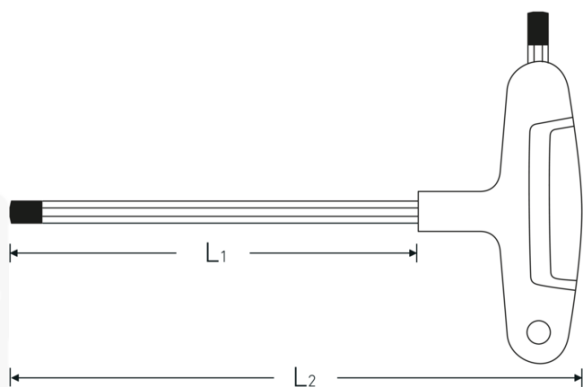

## Sechskant-Schraubendreher mit Quergriff

10768-3K

Art.No. 43253025  
GTIN 4018754319374  
Model 10768-3K 2,5

### Bezeichnung.

Sechskant-Schraubendreher m.Quergriff Abtriebssechskant 2,5 mm L.100mm

### Eigenschaften.

- mit 3-Komponenten-Quergriff
- für Innensechskantschrauben
- mit zwei Abtrieben
- Chrom-Alloy-Steel, mattverchromt
- schwarze Spitze

## Technische Attribute.

<b>Abtriebsprofil</b>	Sechskant
<b>Abtriebssechskant außen (mm)</b>	2,5 mm
<b>L1</b>	100 mm
<b>L2</b>	125 mm