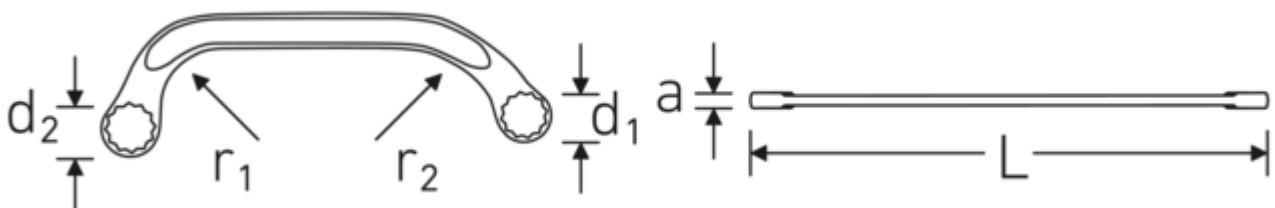

Doppelringschlüssel STARTER, metrisch

STARTER 27

Art.No. 41091618
GTIN 4018754096770
Model STARTER 27 16 x 18

Bezeichnung. Doppelringschlüssel SW 16 x 18 mm L.200mm

- Eigenschaften.**
- **metrische** Schlüsselweiten
 - geeignet für Arbeiten in beengten Platzverhältnissen
 - stabile, schlanke und leichte Konstruktion
 - enorm belastbar und langlebig
 - griffige, angenehme Haptik durch das STAHlwILLE Rundfinish
 - im Gesenk geschmiedet, gehärtet und im Ölbad abgekühlt
 - ISO 3318
 - Chrome-Alloy-Steel, verchromt

Vorteile.

Hochwertiger Starter-Doppelschlüssel zur Anwendung an schwer zugänglichen Schraubbereichen.

Technische Zeichnung.

Technische Attribute.

a 8,5 mm

Logistikdaten.

Tiefe mm (IFS) 200

Abtriebsprofil	Doppelsechskant AS-Drive®	Breite mm (IFS)	68
d1	25,3 mm	Höhe mm (IFS)	9
d2	27,5 mm	Länge (verpackt, mm)	230
Länge mm (L)	200 mm	Breite (verpackt, mm)	95
r1	47 mm	Höhe (verpackt, mm)	35
r2	68 mm	Volumen (verpackt, dm3)	0.76475 dm3
Schlüsselweite 1 [mm]	16 mm	Art.-Nr.	41091618
Schlüsselweite 2 [mm]	18 mm	Gewicht (brutto, kg)	0,650
		Gewicht PAP (kg)	0,000
		Gewicht PVC (kg)	0,010
		GTIN	4018754096770
		Ursprungsland	GERMANY
		Ursprungsregion	Nordrhein-Westfalen
		WEEE/ElektroG	nicht ear-pflichtig
		Zolltarifnr	82041100
		Packnorm	5
		Gewicht (g)	130 g

Varianten.

Art.-Nr.	Artikelnr (ERP)	Bezeichnung	GTIN
41091012	STARTER 27 10 x 12	Doppelringschlüssel SW 10 x 12 mm L.150mm	4018754022038
41091113	STARTER 27 11 x 13	Doppelringschlüssel SW 11 x 13 mm L.150mm	4018754022045
41091416	STARTER 27 14 x 16	Doppelringschlüssel SW 14 x 16 mm L.179mm	4018754022052
41091417	STARTER 27 14 x 17	Doppelringschlüssel SW 14 x 17 mm L.179mm	4018754022069
41091517	STARTER 27 15 x 17	Doppelringschlüssel SW 15 x 17 mm L.184mm	4018754022076
41091618	STARTER 27 16 x 18	Doppelringschlüssel SW 16 x 18 mm L.200mm	4018754096770
41091922	STARTER 27 19 x 22	Doppelringschlüssel SW 19 x 22 mm L.225mm	4018754022090