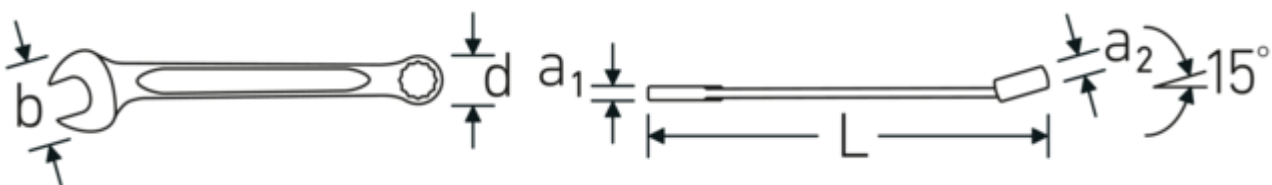

Ringmaulschlüssel OPEN BOX, zöllig

OPEN BOX 13a

Art.No. **40484444**
GTIN **4018754020232**
Model **OPEN BOX 13a 7/8**

Bezeichnung. Ringmaulschlüssel SW 7/8 " L.260mm

Eigenschaften.

- **zöllige, gleiche** Schlüsselweiten
- Ringseite gerade, Maulseite 15° abgewinkelt
- stabile, schlanke und leichte Konstruktion
- hohe Biegefestigkeit durch das Doppel-T-Profil
- verstärkte Verbindung zwischen Maul und Schaft
- griffige, angenehme Haptik durch das STAHLWILLE Rundfinish
- hoch belastbar und langlebig
- im Gesenk geschmiedet, gehärtet und im Ölbad abgekühlt
- qualitativer Chrome-Alloy-Steel für lange Standzeit und Lebensdauer, korrosionsbeständig verchromt
- DIN 3113 Form A/ISO 7738 Form A

Vorteile.

Hochwertiger Ringmaulschlüssel OPEN BOX, zöllig, Ring- und Maulseite 15° abgewinkelt, Länge 260 mm, DIN 3113 Form A, Chrome-Alloy-Steel, verchromt, 40484444.

Technische Zeichnung.

Technische Attribute.

| | |
|-------------------------|----------------------------------|
| a1 | 7,3 mm |
| a2 | 13 mm |
| Breite mm (b) | 49 mm |
| d | 31,8 mm |
| DIN | DIN 3113 Form A |
| Länge mm (L) | 260 mm |
| Legierung | Chrome-Alloy-Steel, verchromt |
| Maulstellung | 15 ° |
| Ringstellung | 15 ° |
| Schlüsselweite 1 [Zoll] | 7/8 " |
| Schlüsselweite 2 [Zoll] | 7/8 " |