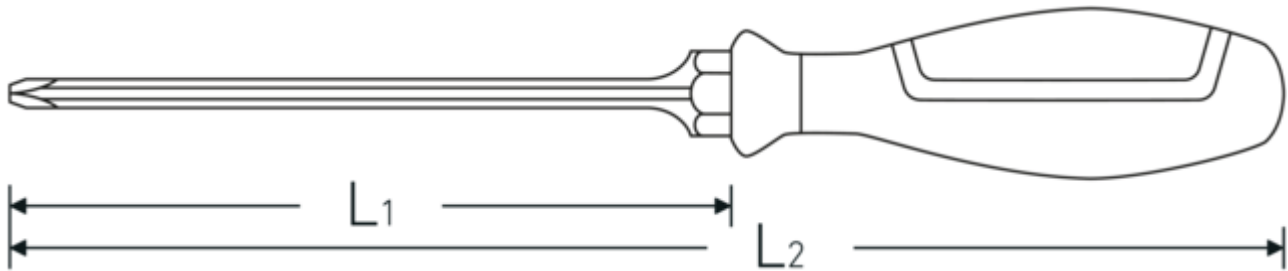

Robust.

Ob Schlitz oder Kreuzschlitz – die rauen Klingenspitzen übertragen auch größte Drehmomente auf die Schrauben – präzise und sicher.

Technische Zeichnung.

Technische Attribute.

Abtriebsprofil	Phillips-Recess®
Größe Abtriebsprofil	PH2
L1	100 mm
L2	215 mm