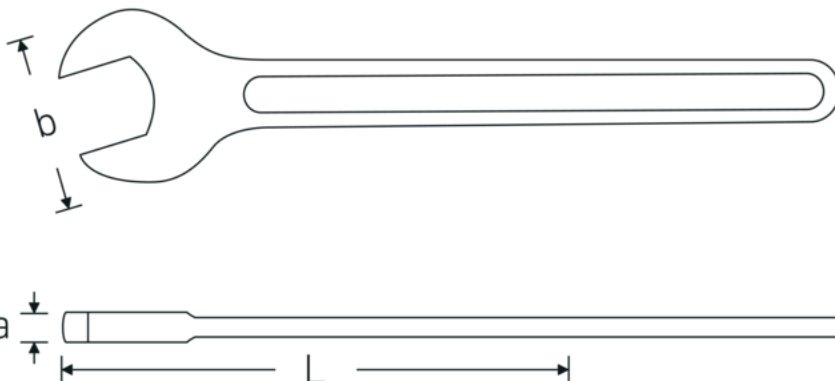

Open-ended spanner, metric

4004

Art.No. 40040300
GTIN 4018754018321
Model 4004 30

Label. Open-ended spanner Spanner size nullmm L.261mm

- Features.**
- DIN 894 up to 85 mm
 - special tool steel, grey finish

Advantages.

DIN 894 up to 85 mm.

Technical Drawing.

Technical Attributes.

a 10,8 mm
Width mm (b) 62 mm

Logistics data.

Depth mm (IFS) 258
Width mm (IFS) 65

Length mm (L)	261 mm	Height mm (IFS)	11
Spanner width 1 [mm]	30 mm	Length (packed, mm)	275
		Width (packed, mm)	80
		Height (packed, mm)	37
		Volume (packed, dm3)	0.814 dm3
		Art. no.	40040300
		Weight (gross, kg)	1,355
		Weight PAP (kg)	0,000
		Weight PVC (kg)	0,011
		GTIN	4018754018321
		Country of origin	GERMANY
		Region of origin	Nordrhein-Westfalen
		WEEE/ElektroG	nicht ear-pflichtig
		Customs tariff no.	82041100
		Packing standard	5
		Weight	275 g

Variants.

Art. no.	Art. no. (ERP)	Description	GTIN
40040240	4004 24	Open-ended spanner Spanner size nullmm L.215mm	4018754018307
40040270	4004 27	Open-ended spanner Spanner size nullmm L.238mm	4018754018314
40040300	4004 30	Open-ended spanner Spanner size nullmm L.261mm	4018754018321
40040320	4004 32	Open-ended spanner Spanner size nullmm L.273mm	4018754018338
40040360	4004 36	Open-ended spanner Spanner size nullmm L.300mm	4018754018345
40040410	4004 41	Open-ended spanner Spanner size nullmm L.335mm	4018754018352
40040460	4004 46	Open-ended spanner Spanner size nullmm L.369mm	4018754018369
40040500	4004 50	Open-ended spanner Spanner size nullmm L.412mm	4018754018376
40040550	4004 55	Open-ended spanner Spanner size nullmm L.457mm	4018754018383
40040600	4004 60	Open-ended spanner Spanner size nullmm L.492mm	4018754018390
40040650	4004 65	Open-ended spanner Spanner size nullmm L.528mm	4018754018406