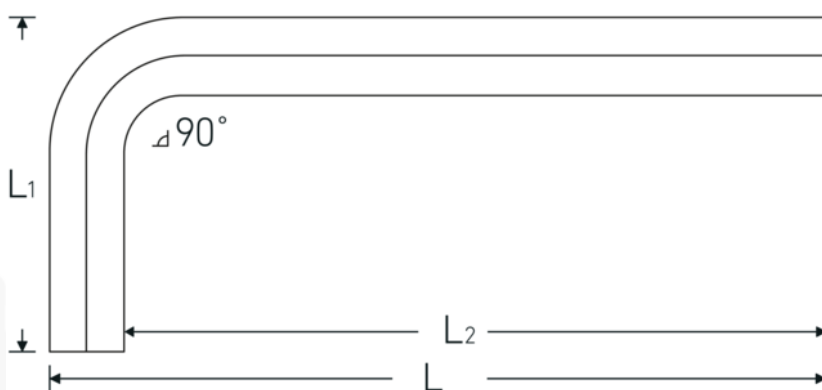

Sechskant-Winkelschraubendreher

10760CV

Art.No. **43150003**
GTIN **4018754026821**
Model **10760 CV 3**
WINKELSCHRAUBENDREHER

Bezeichnung. Sechskant-Winkelschraubendreher Abtriebssechskant 3mm L.20mm x 63mm

Eigenschaften.

- DIN ISO 2936
- für Innensechskantschrauben
- Chrom-Vanadium, vernickelt (0,7; 0,9; 1,3 mm brüniert)

Vorteile.

DIN ISO 2936.

Technische Zeichnung.

Technische Attribute.

Abtriebsprofil

Sechskant

Logistikdaten.

Tiefe mm (IFS)

66

Abtriebssechskant außen (mm)	3 mm	Breite mm (IFS)	23
L1	20 mm	Höhe mm (IFS)	4
L2	63 mm	Länge (verpackt, mm)	88
Länge mm (L)	66 mm	Breite (verpackt, mm)	32
		Höhe (verpackt, mm)	9
		Volumen (verpackt, dm3)	0.025344 dm3
		Art.-Nr.	43150003
		Gewicht (brutto, kg)	0,055
		Gewicht PAP (kg)	0,000
		Gewicht PVC (kg)	0,002
		GTIN	4018754026821
		Ursprungsland	GERMANY
		Ursprungsregion	Hessen
		WEEE/ElektroG	nicht ear-pflichtig
		Zolltarifnr	82054000
		Packnorm	10
		Gewicht (g)	4 g