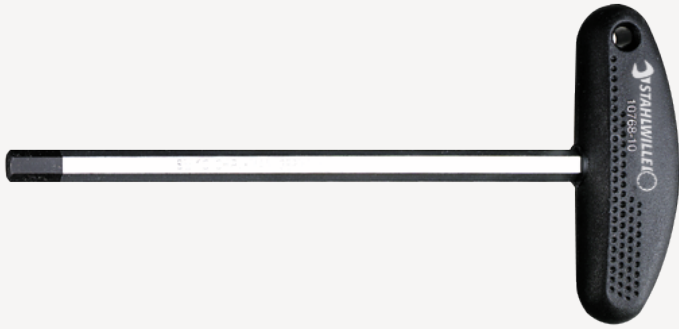

T-handled screwdriver

10768

Art.No. **43250060**
GTIN **4018754091478**
Model **10768-6 SCHRAUBENDREHER MIT QUERGRIF**

Label. T-handled screwdriver Hex drive 6 mm L.200mm

- Features.**
- With T-handle
 - For Allen screws
 - Chrome vanadium, matt chrome-plated
 - Black tip

Advantages.

With cross-handle

Technical Attributes.

Drive profile	Hex
External hex drive (mm)	6 mm
L1	200 mm
L2	225 mm

Logistics data.

Depth mm (IFS)	225
Width mm (IFS)	86
Height mm (IFS)	20
Length (packed, mm)	300
Width (packed, mm)	200
Height (packed, mm)	55
Volume (packed, dm ³)	3.3 dm ³
Art. no.	43250060
Weight (gross, kg)	0,780
Weight PAP (kg)	0,000
Weight PVC (kg)	0,014
GTIN	4018754091478
Country of origin	GERMANY

Region of origin	Nordrhein-Westfalen
WEEE/ElektroG	nicht ear-pflichtig
Customs tariff no.	82041100
Packing standard	10
Weight	78 g

Variants.

Art. no.	Art. no. (ERP)	Description	GTIN
43250020	10768-2 SCHRAUBENDREHER MIT QUERGRIFF	T-handled screwdriver Hex drive 2 mm L.100mm	4018754091423
43250025	10768-2,5 SCHRAUBENDREHER MIT QUERGRIFF	T-handled screwdriver Hex drive 2,5 mm L.100mm	4018754091430
43250030	10768-3 SCHRAUBENDREHER MIT QUERGRIFF	T-handled screwdriver Hex drive 3 mm L.150mm	4018754091447
43250040	10768-4 SCHRAUBENDREHER MIT QUERGRIFF	T-handled screwdriver Hex drive 4 mm L.150mm	4018754091454
43250050	10768-5 SCHRAUBENDREHER MIT QUERGRIFF	T-handled screwdriver Hex drive 5 mm L.200mm	4018754091461
43250060	10768-6 SCHRAUBENDREHER MIT QUERGRIFF	T-handled screwdriver Hex drive 6 mm L.200mm	4018754091478
43250080	10768-8 SCHRAUBENDREHER MIT QUERGRIFF	T-handled screwdriver Hex drive 8 mm L.200mm	4018754091485
43250100	10768-10 SCHRAUBENDREHER MIT QUERGRIFF	T-handled screwdriver Hex drive 10 mm L.200mm	4018754091492