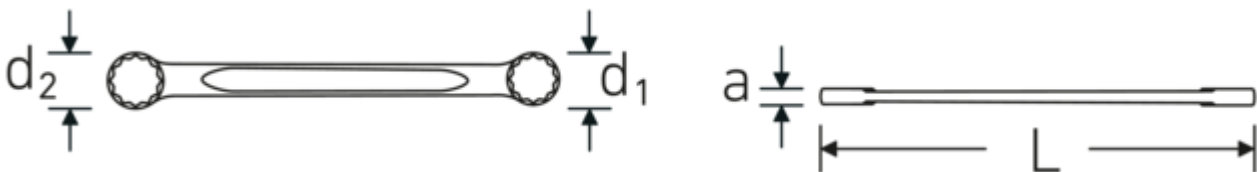

Doppelringschlüssel, metrisch

StahlwilleSTABIL®21

Art.No. 41051922
GTIN 4018754021369
Model 21 19 x 22

Bezeichnung.

Doppelringschlüssel SW 19 x 22 mm L.210mm

Eigenschaften.

- **metrische** Schlüsselweiten
- gerade Ausführung
- DIN 837/ISO 10103
- stabile, schlanke und leichte Konstruktion
- enorm belastbar und langlebig
- hohe Biegefestigkeit durch das Doppel-T-Profil
- griffige, angenehme Haptik durch das STAHLWILLE Rundfinish
- im Gesenk geschmiedet, gehärtet und im Ölbad abgekühlt
- Chrome-Alloy-Steel, verchromt

Vorteile.

Hochwertiger Doppelringschlüssel in gerader Ausführung mit metrischen Schlüsselweiten.

Technische Zeichnung.

Technische Attribute.

a	9 mm
Abtriebsprofil	Doppelsechskant AS-Drive®
d1	27,6 mm
d2	32,4 mm
Länge mm (L)	210 mm
Schlüsselweite 1 [mm]	19 mm
Schlüsselweite 2 [mm]	22 mm

Logistikdaten.

Tiefe mm (IFS)	209
Breite mm (IFS)	31
Höhe mm (IFS)	9
Länge (verpackt, mm)	220
Breite (verpackt, mm)	60
Höhe (verpackt, mm)	30
Volumen (verpackt, dm3)	0.396 dm3
Art.-Nr.	41051922
Gewicht (brutto, kg)	0,575
Gewicht PAP (kg)	0,000
Gewicht PVC (kg)	0,006
GTIN	4018754021369
Ursprungsland	GERMANY
Ursprungsregion	Nordrhein-Westfalen
WEEE/ElektroG	nicht ear-pflichtig
Zolltarifnr	82041100
Packnorm	5
Gewicht (g)	109 g